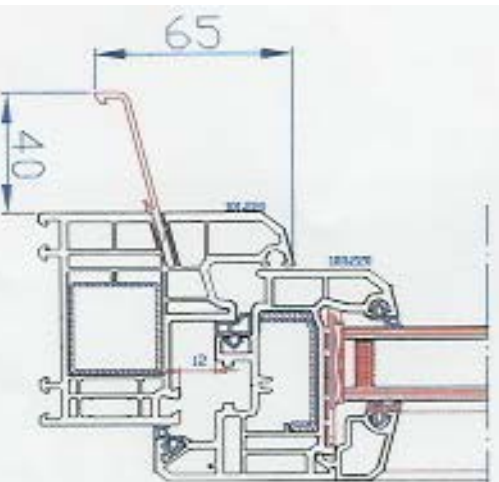

TOPLINE MD

Lichtzugakbe
kei WK40

Lichtzugakbe
kei WK66

Türen & Fenster / Portes & Fenêtres
ZAPPAG AG

Bielstrasse 95

CH-3900 Brig-Gamsen

Telefon 027 923 73 28

Telefax 027 923 04 50