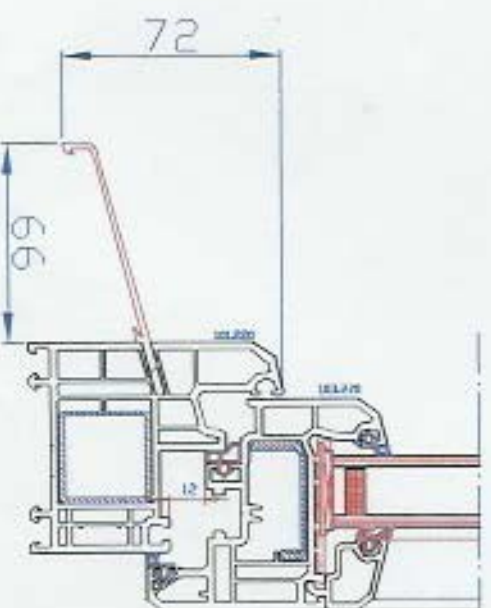

TOPLINE MD

Lichtzugakbe
kei WK40

Lichtzugakbe
kei WK66

Türen & Fenster / Portes & Fenêtres
ZAPPAG AG

Bielstrasse 95

CH-3900 Brig-Gamsen

Telefon 027 923 73 28

Telefax 027 923 04 50