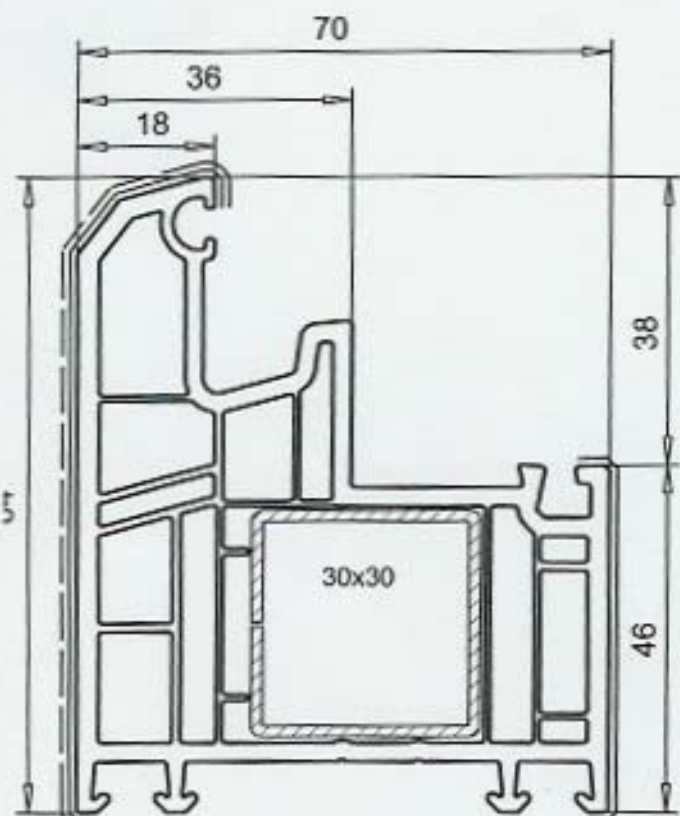

TOPLINE MD

Profilübersicht M.1:1

PROFIL-SYSTEME

2

Blendrahmen 84mm

Art.-Nr. 101.220

Verstärkung Art.-Nr.113.025

Blendrahmen 74mm

Ausführung: weiss

Folie einseitig — — — — — Folie beidseitig — — — — —