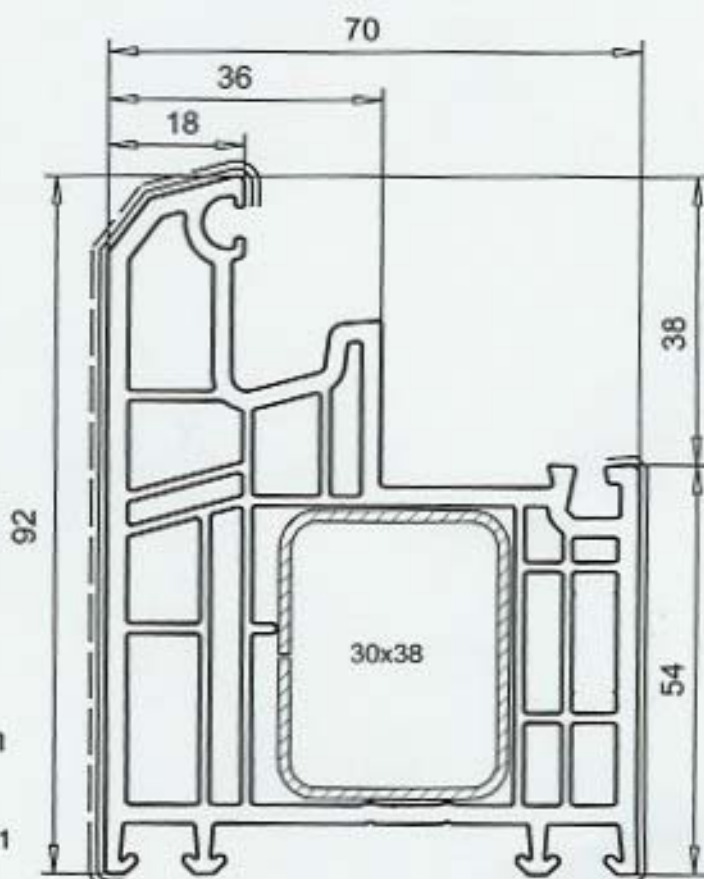

Blendrahmen 92mm

Art.-Nr. 101.222

Verstärkung Art.-Nr.113.271

Türen & Fenster / Portes & Fenêtres
ZAPPAG AG

Bielstrasse 95
CH-3900 Brig-Gamsen
Telefon 027 923 73 28
Telefax 027 923 04 50
e-mail: zappag@zappag.com

Ausführung: weiss

Folie einseitig — — — — — Folie beidseitig — — — — —