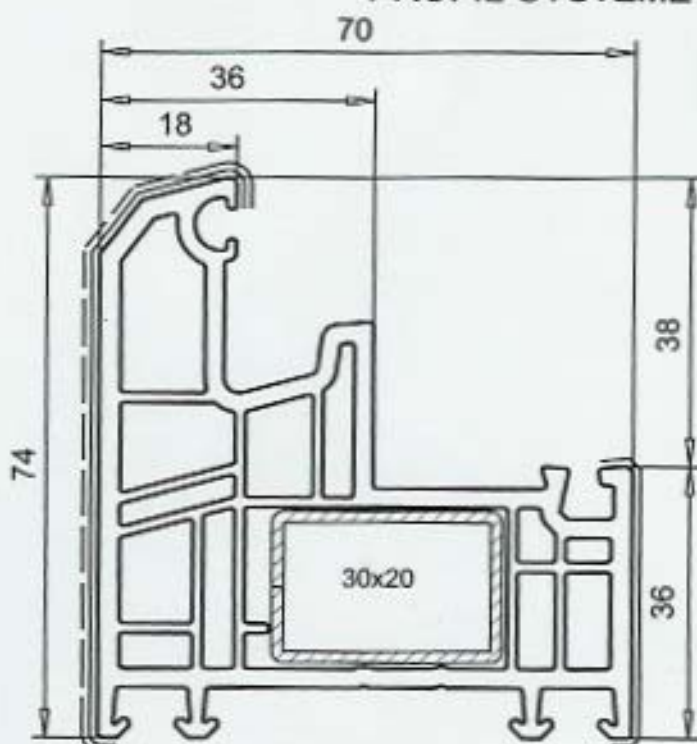

TOPLINE MD

Profilübersicht M.1:1

PROFIL-SYSTEME

2

Blendrahmen 84mm

Art.-Nr. 101.220

Verstärkung Art.-Nr.113.025

Blendrahmen 74mm

Ausführung: weiss

Folie einseitig — — — — — Folie beidseitig — — — — —