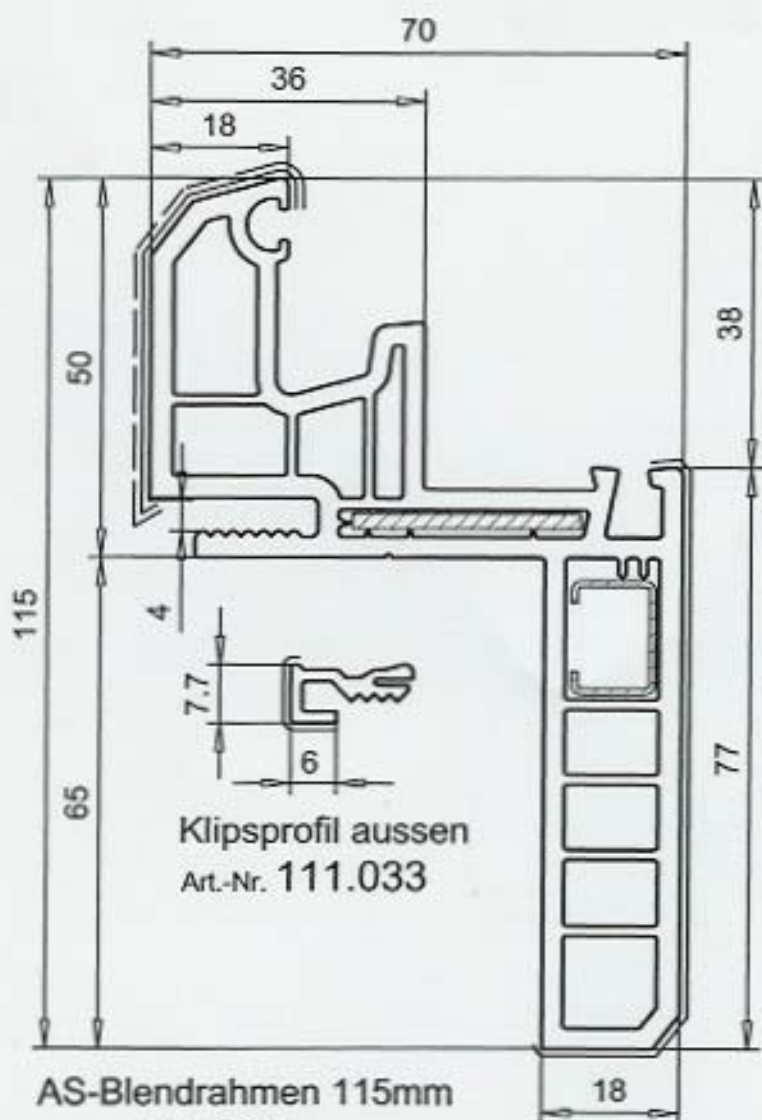

TOPLINE MD

Profilübersicht M.1:1

PROFIL-SYSTEME

2

AS-Blendrahmen 115mm

Art.-Nr. 111.220

Verstärkung Art.-Nr.113.098 (30x2mm), 2400mm lang

Verstärkung Art.-Nr.270.011

Verkleidungswinkel

Art.-Nr. 111.007

Verkleidungswinkel

Art.-Nr. 111.024

Alu-Endleiste

Art.-Nr. 109.080

für 111.007/ 016/ 024

Alu roh, Euras 15 (braun eloxiert)

Ausführung: weiss

Folie einseitig

Folie beidseitig

2.5