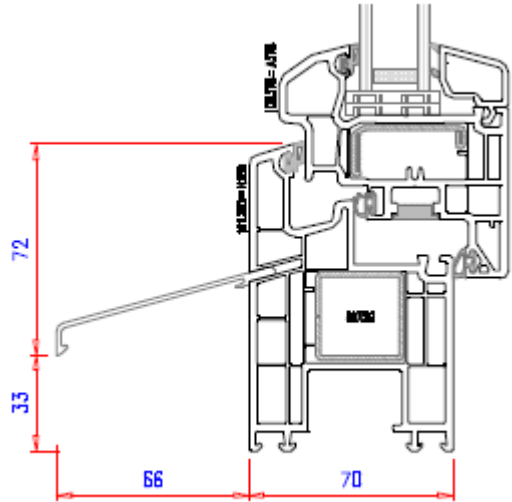

SOFTLINE-MD 70

wk 40 weiss / blanc
 bk 40 braun / brun

wg 66 weiss / blanc
 bg 66 braun / brun

wg 61 weiss / blanc
 bg 61 braun / brun

wk 43 weiss / blanc
 bk 43 braun / brun