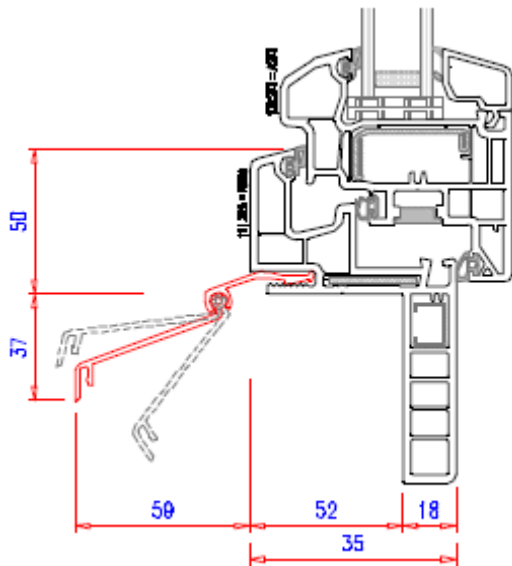

SOFTLINE-MD 70

wk 40 weiss / blanc
 bk 40 braun / brun

wg 66 weiss / blanc
 bg 66 braun / brun

wg 61 weiss / blanc
 bg 61 braun / brun

wk 43 weiss / blanc
 bk 43 braun / brun