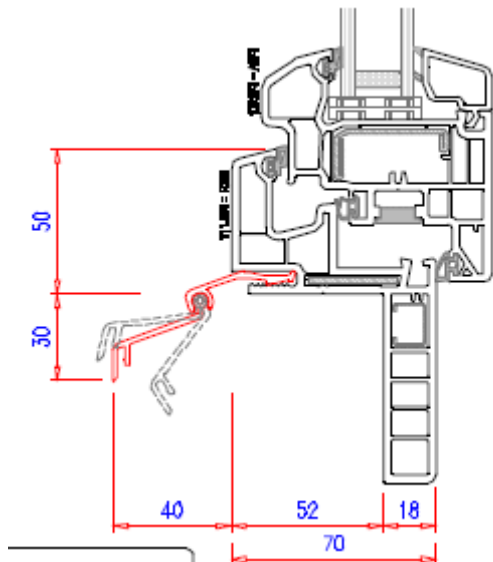

SOFTLINE-MD 70

wk 40 weiss / blanc
 bk 40 braun / brun

wg 66 weiss / blanc
 bg 66 braun / brun

wg 61 weiss / blanc
 bg 61 braun / brun

wk 43 weiss / blanc
 bk 43 braun / brun