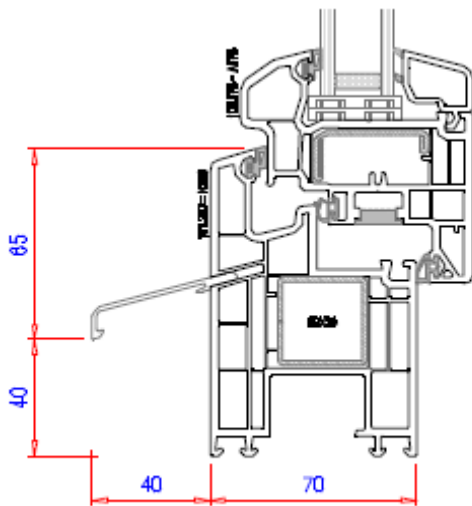

SOFTLINE-MD 70

wk 40 weiss / blanc
 bk 40 braun / brun

wg 66 weiss / blanc
 bg 66 braun / brun

wg 61 weiss / blanc
 bg 61 braun / brun

wk 43 weiss / blanc
 bk 43 braun / brun