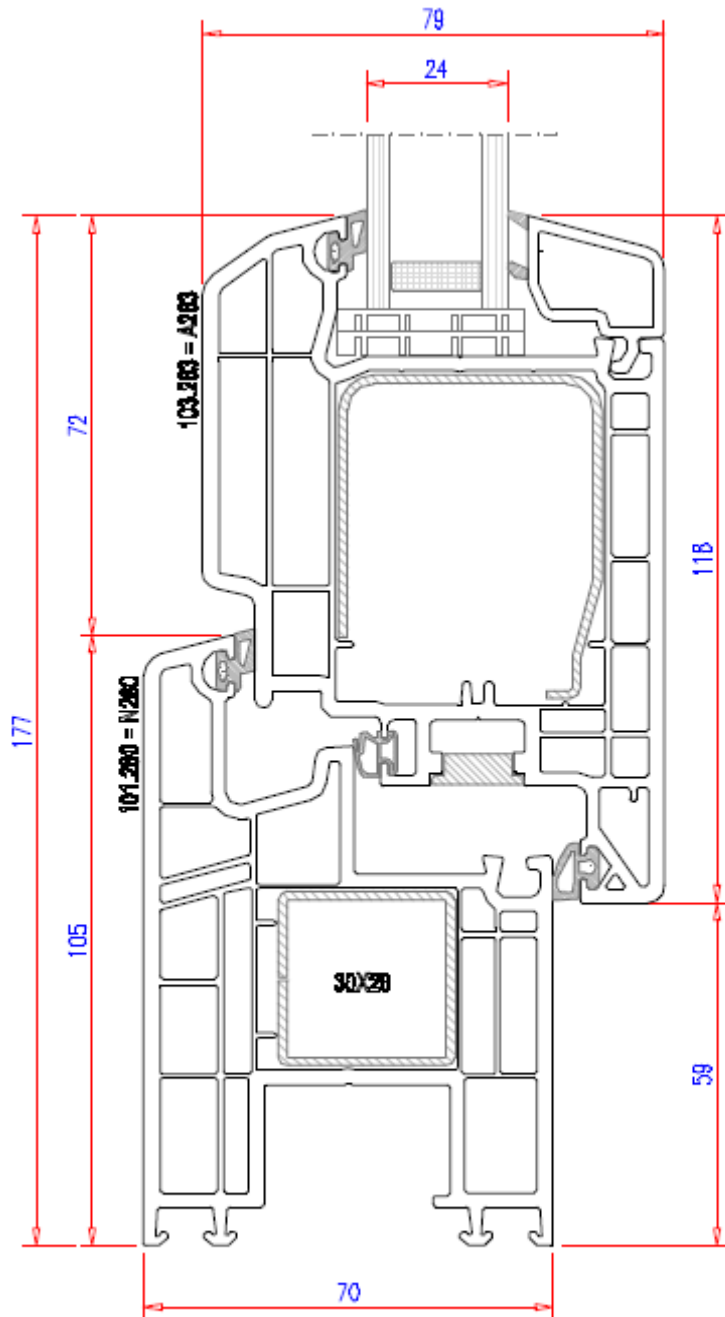

SOFTLINE-MD 70

N280 / A283