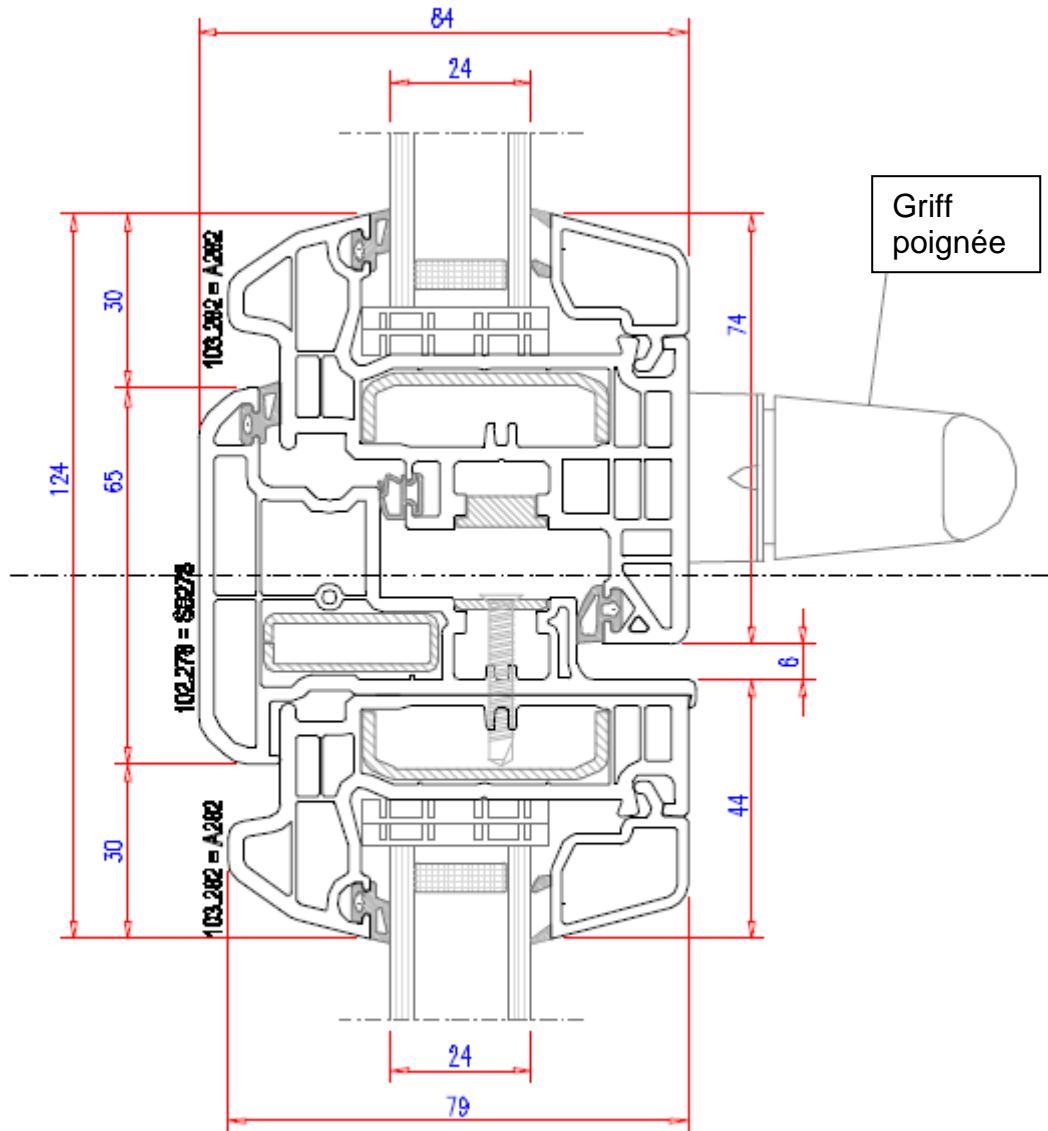

SOFTLINE-MD 70

A282 / SB278 / A282