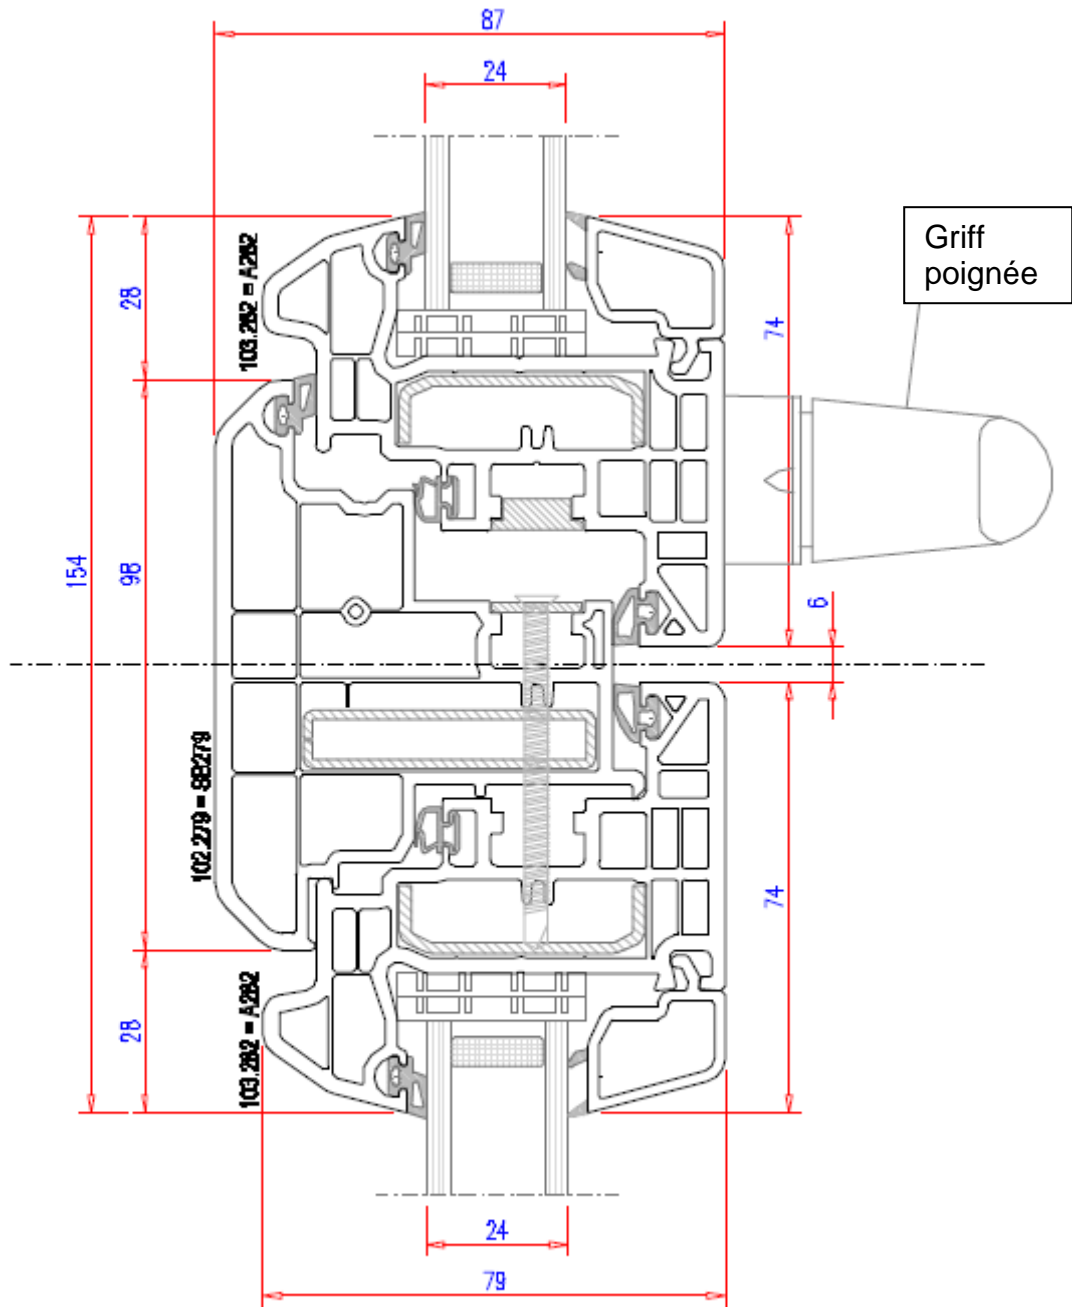

SOFTLINE-MD 70

A282 / SB279 / A282