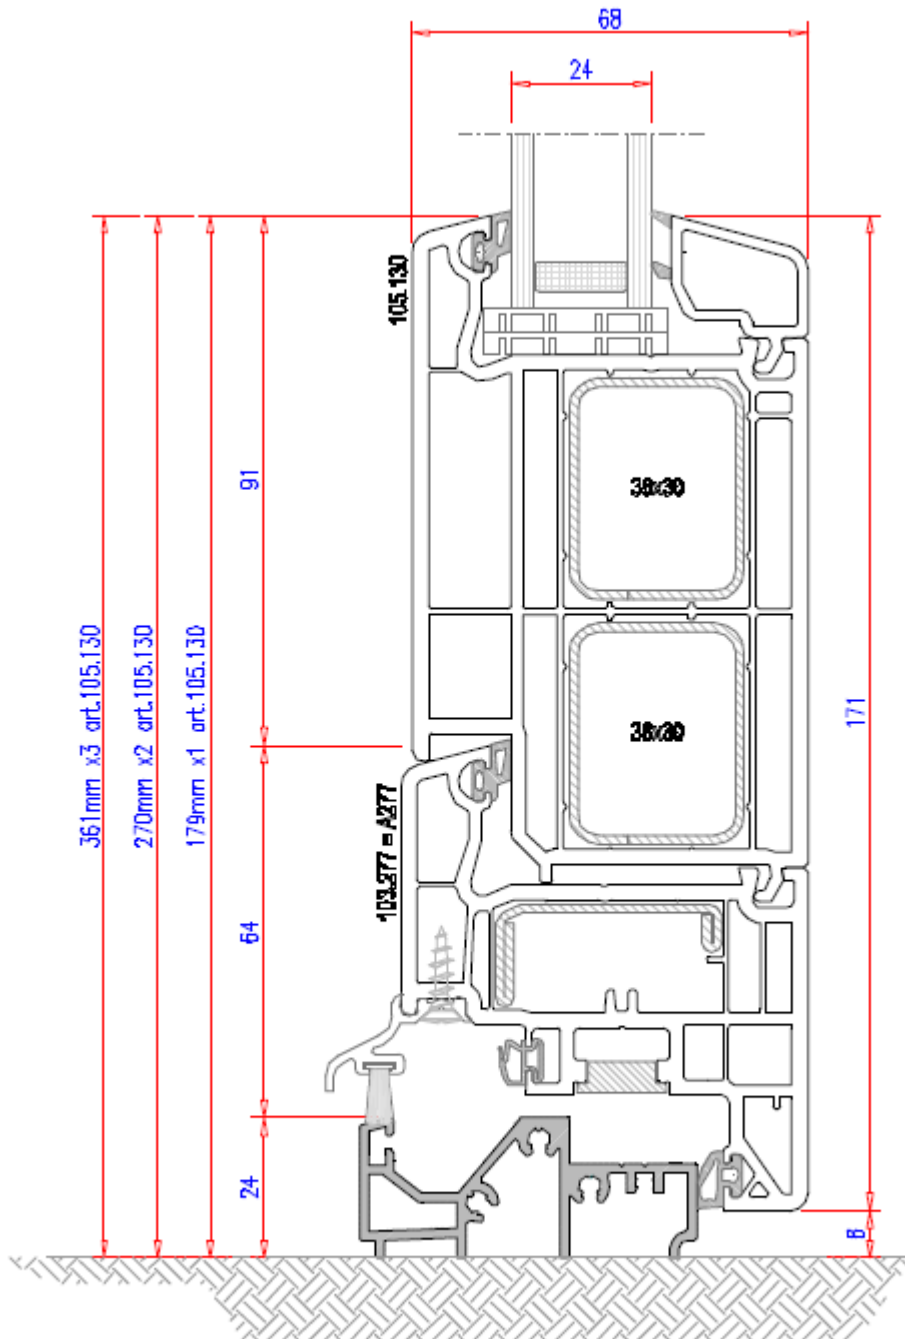

SOFTLINE-MD 70

A277 / 105.130