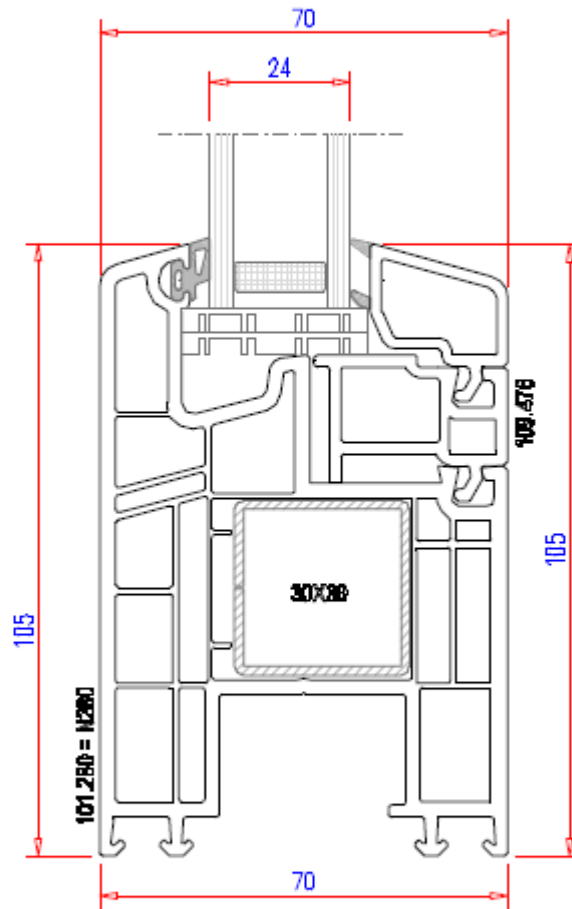

SOFTLINE-MD 70

N280