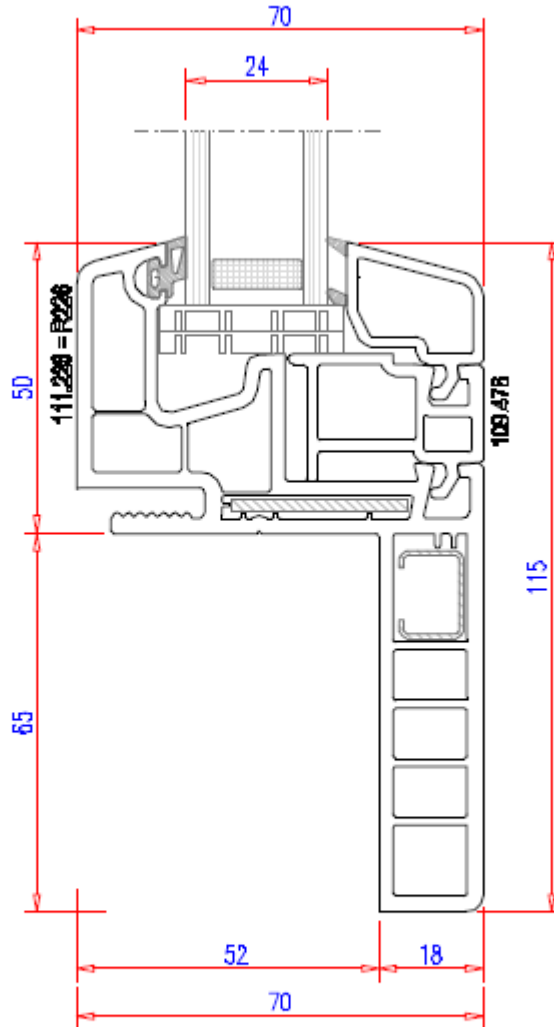

SOFTLINE-MD 70

R226