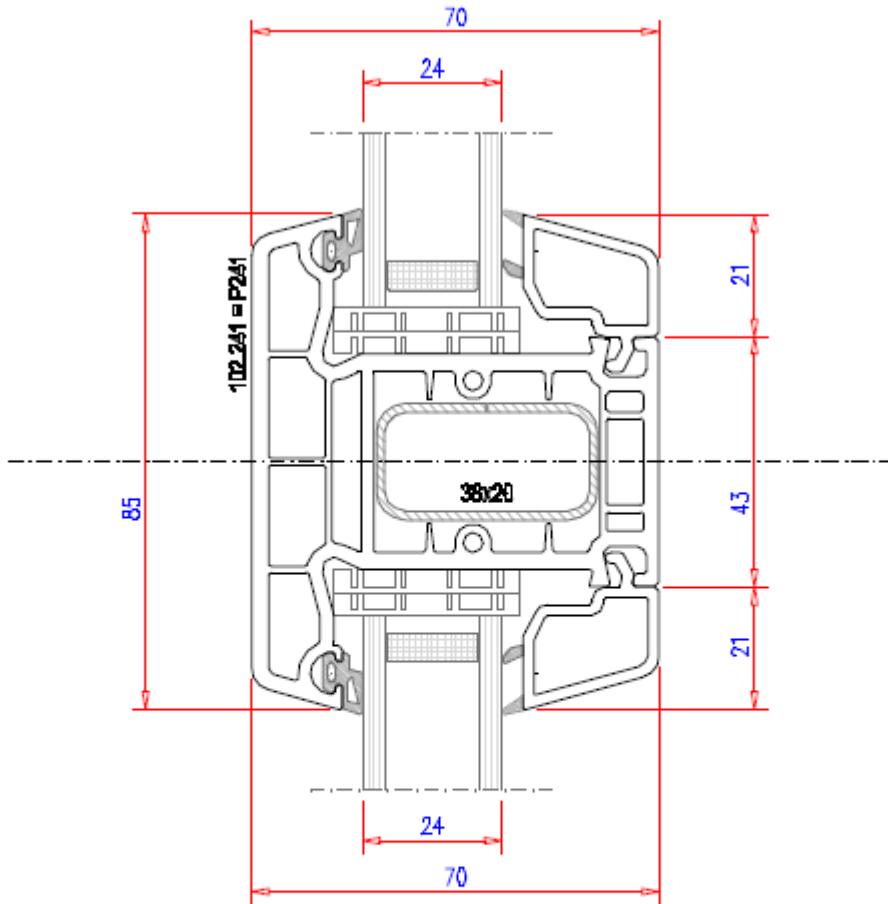

SOFTLINE-MD 70

P241