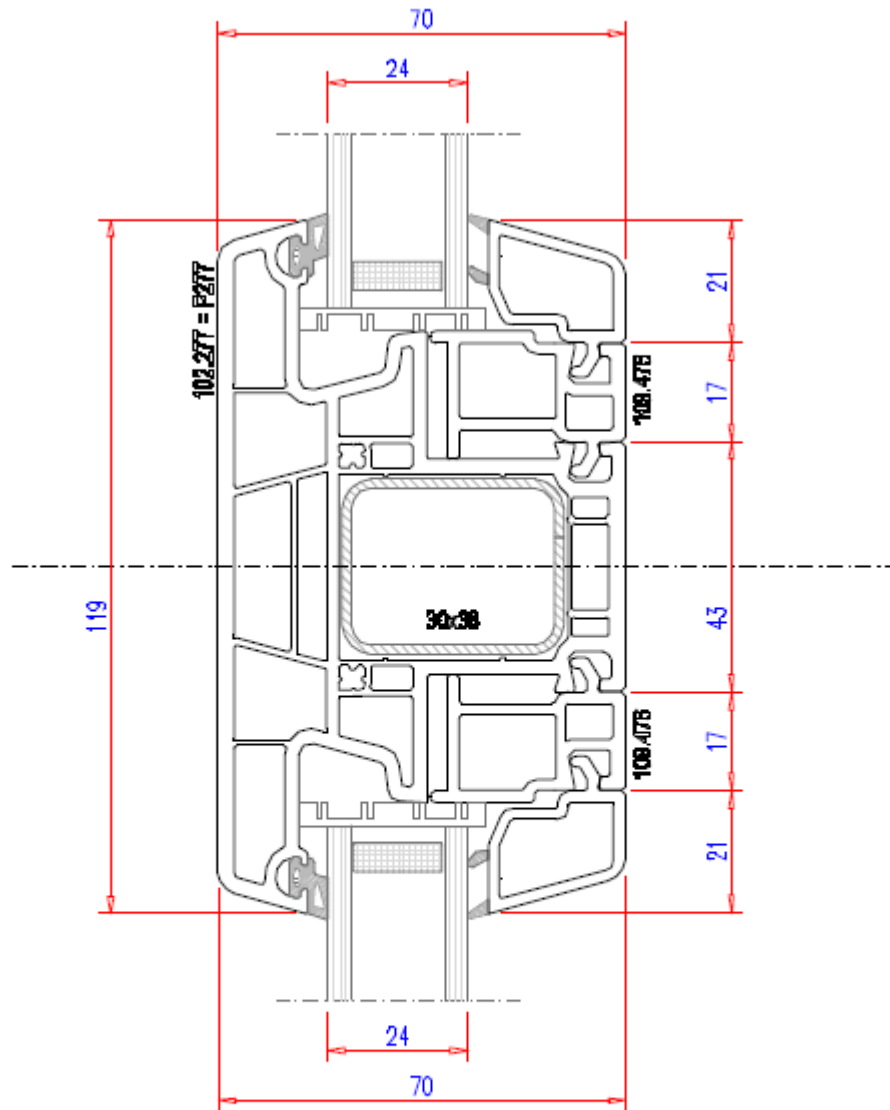

SOFTLINE-MD 70

P277