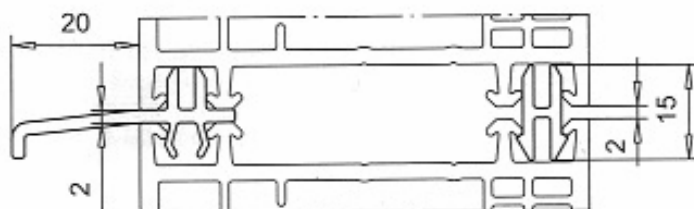

SOFTLINE-MD 70

Kopplungsprofil mini
 Art.-Nr. 116.005

Kopplungsprofil mini
 einseitig abgeschnitten
 Art.-Nr. 116.005.2

Kopplungsprofil
 Art.-Nr. 116.053
 Farbe: weiss

Kopplungsprofil mini
 Art.-Nr. 116.030
 Farben: weiss, braun

Kopplungsprofil
 Art.-Nr. 116.201

Verstärkung Art.-Nr.113.013
 $I_x=0,28\text{cm}^4$; $I_y= 4,36\text{cm}^4$
 Flachstahl Art.-Nr.113.013.3
 $I_x= 0,42\text{cm}^4$; $I_y= 10,42\text{cm}^4$

Ausführung: weiss
 Folie einseitig — — — — — Folie beidseitig —————