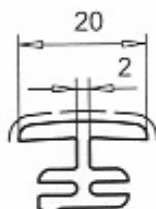

SOFTLINE-MD 70

Kopplungsprofil mini
 Art.-Nr. 116.005

Kopplungsprofil mini
 einseitig abgeschnitten
 Art.-Nr. 116.005.2

Kopplungsprofil
 Art.-Nr. 116.053
 Farbe: weiss

Kopplungsprofil mini
 Art.-Nr. 116.030
 Farben: weiss, braun

Kopplungsprofil
 Art.-Nr. 116.201

Verstärkung Art.-Nr.113.013
 $I_x=0,28\text{cm}^4$; $I_y= 4,36\text{cm}^4$
 Flachstahl Art.-Nr.113.013.3
 $I_x= 0,42\text{cm}^4$; $I_y= 10,42\text{cm}^4$

Ausführung: weiss
 Folie einseitig — — — — — Folie beidseitig —————