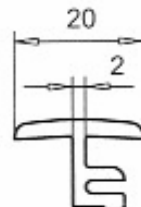

SOFTLINE-MD 70

Kopplungsprofil mini
 Art.-Nr. 116.005

Kopplungsprofil mini
 einseitig abgeschnitten
 Art.-Nr. 116.005.2

Kopplungsprofil
 Art.-Nr. 116.053
 Farbe: weiss

Kopplungsprofil mini
 Art.-Nr. 116.030
 Farben: weiss, braun

Kopplungsprofil
 Art.-Nr. 116.201

Verstärkung Art.-Nr.113.013
 $I_x=0,28\text{cm}^4$; $I_y= 4,36\text{cm}^4$
 Flachstahl Art.-Nr.113.013.3
 $I_x= 0,42\text{cm}^4$; $I_y= 10,42\text{cm}^4$

Ausführung: weiss
 Folie einseitig — — — — — Folie beidseitig —————