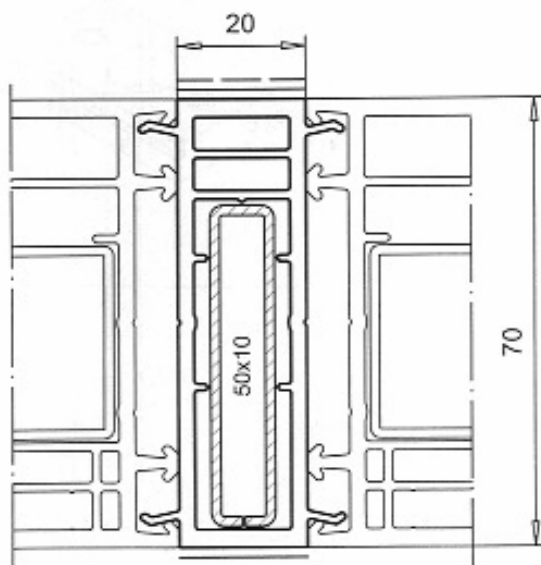

SOFTLINE-MD 70

Kopplungsprofil mini
 Art.-Nr. 116.005

Kopplungsprofil mini
 einseitig abgeschnitten
 Art.-Nr. 116.005.2

Kopplungsprofil
 Art.-Nr. 116.053
 Farbe: weiss

Kopplungsprofil mini
 Art.-Nr. 116.030
 Farben: weiss, braun

Kopplungsprofil
 Art.-Nr. 116.201

Verstärkung Art.-Nr.113.013
 $I_x=0,28\text{cm}^4$; $I_y= 4,36\text{cm}^4$
 Flachstahl Art.-Nr.113.013.3
 $I_x= 0,42\text{cm}^4$; $I_y= 10,42\text{cm}^4$

Ausführung: weiss
 Folie einseitig — — — — — Folie beidseitig —————