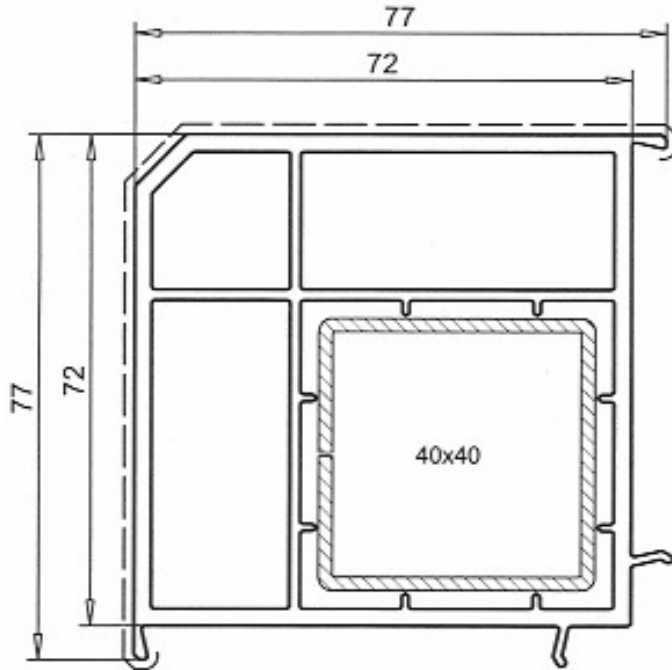

SOFTLINE-MD 70

Eckkopplung 90°
 Art.-Nr. 116.200
 Verstärkung Art.-Nr.113.281.2
 $I_x=7,20\text{cm}^4$, $I_y=7,20\text{cm}^4$

Eckkopplung 135°
 Art.-Nr. 116.015
 Verstärkung Art.-Nr.113.028
 $I_x=0,23\text{cm}^4$, $I_y=2,38\text{cm}^4$
 Dichtung Art.-Nr.112.022

Kehlleiste
 Art.-Nr. 116.033

Ausführung: weiss
 Folie - - - - -