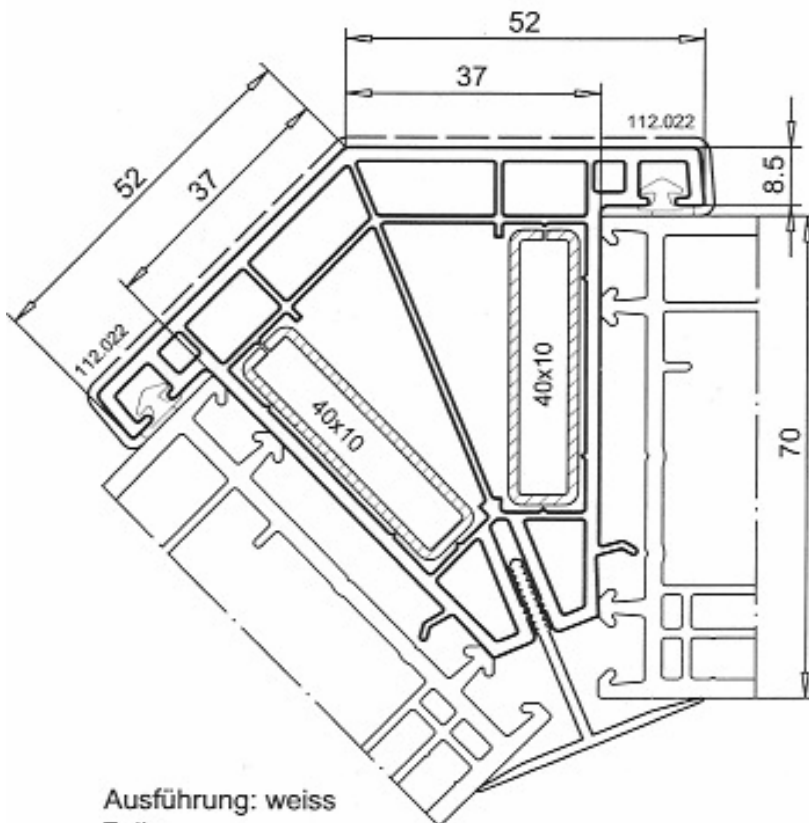

SOFTLINE-MD 70

Eckkopplung 90°
 Art.-Nr. 116.200
 Verstärkung Art.-Nr.113.281.2
 $I_x=7,20\text{cm}^4$, $I_y=7,20\text{cm}^4$

Eckkopplung 135°
 Art.-Nr. 116.015
 Verstärkung Art.-Nr.113.028
 $I_x=0,23\text{cm}^4$, $I_y=2,38\text{cm}^4$
 Dichtung Art.-Nr.112.022

Kehlleiste
 Art.-Nr. 116.033

Ausführung: weiss
 Folie - - - - -