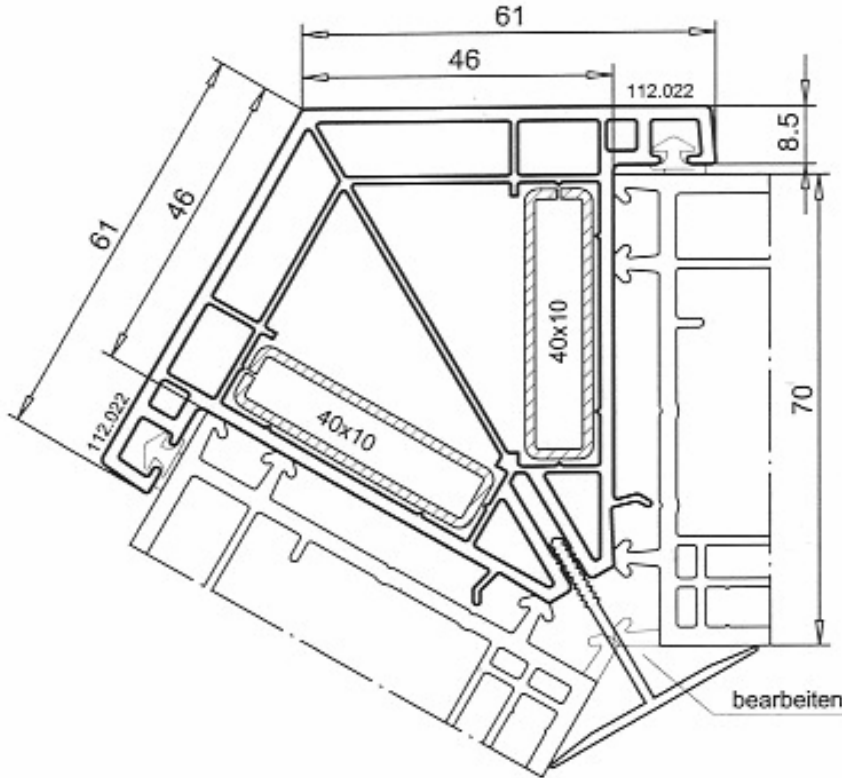

SOFTLINE-MD 70

Eckkopplung 120°

Art.-Nr. 116.016

Verstärkung Art.-Nr.113.028

lx=0,23cm4, ly=2,38cm4

Dichtung Art.-Nr.112.022

Eckkopplung 150°

Art.-Nr. 116.017

Verstärkung Art.-Nr.113.028

lx=0,23cm4, ly=2,38cm4

Dichtung Art.-Nr.112.022

Kehlleiste

Art.-Nr. 116.033

Ausführung: weiss
 Folie - - - - -