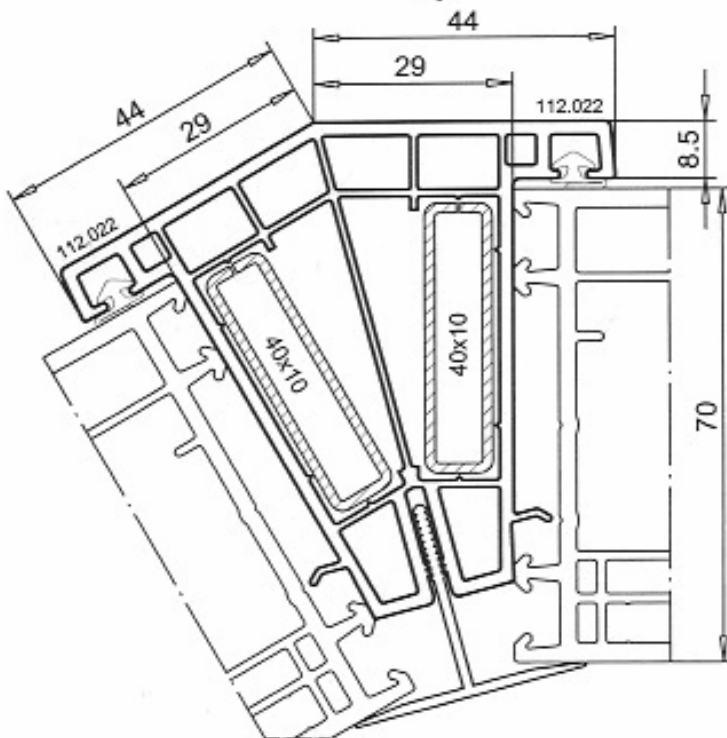

SOFTLINE-MD 70

Eckkopplung 120°

Art.-Nr. 116.016

Verstärkung Art.-Nr.113.028

lx=0,23cm4, ly=2,38cm4

Dichtung Art.-Nr.112.022

Eckkopplung 150°

Art.-Nr. 116.017

Verstärkung Art.-Nr.113.028

lx=0,23cm4, ly=2,38cm4

Dichtung Art.-Nr.112.022

Kehlleiste

Art.-Nr. 116.033

Ausführung: weiss
 Folie - - - - -