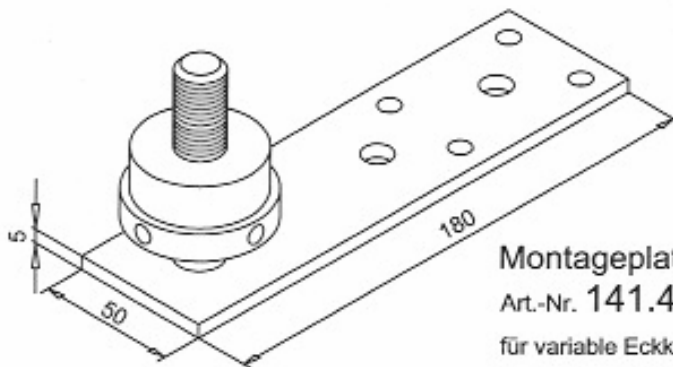

**SOFTLINE-MD 70**

**Rundkopplung**  
 Art.-Nr. 116.206  
 Verstärkung Art.-Nr. 113.283.3  
 Wandstärke 2.5mm  
 Ix=9,78cm<sup>4</sup>  
 Montageplatte Art.-Nr. 141.410

**Anschlussprofil**  
 Art.-Nr. 116.205  
 Dichtung Art.-Nr. 112.253

Folie einseitig = Sonderfolie  
 Winkel 10° - 90°

**Montageplatte**  
 Art.-Nr. 141.410  
 für variable Eckkopplung

Ausführung: weiss  
 Folie einseitig - - - - - Folie beidseitig