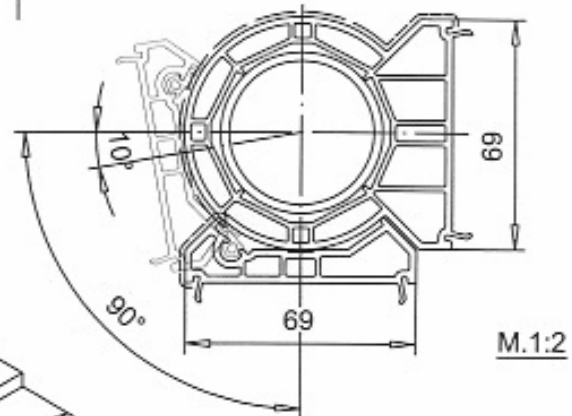

**SOFTLINE-MD 70**

**Rundkopplung**  
 Art.-Nr. 116.206  
 Verstärkung Art.-Nr. 113.283.3  
 Wandstärke 2.5mm  
 Ix=9,78cm<sup>4</sup>  
 Montageplatte Art.-Nr. 141.410

**Anschlussprofil**  
 Art.-Nr. 116.205  
 Dichtung Art.-Nr. 112.253

Folie einseitig = Sonderfolie  
 Winkel 10° - 90°

**Montageplatte**  
 Art.-Nr. 141.410  
 für variable Eckkopplung

Ausführung: weiss  
 Folie einseitig - - - - - Folie beidseitig