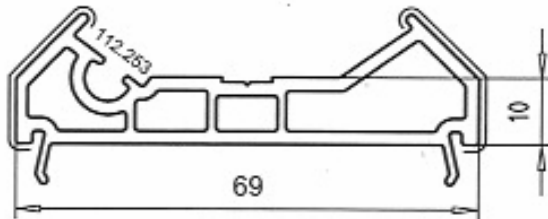

**SOFTLINE-MD 70**

**Rundkopplung**  
 Art.-Nr. 116.206  
 Verstärkung Art.-Nr. 113.283.3  
 Wandstärke 2.5mm  
 Ix=9,78cm<sup>4</sup>  
 Montageplatte Art.-Nr. 141.410

**Anschlussprofil**  
 Art.-Nr. 116.205  
 Dichtung Art.-Nr. 112.253

Folie einseitig = Sonderfolie  
 Winkel 10° - 90°

**Montageplatte**  
 Art.-Nr. 141.410  
 für variable Eckkopplung

Ausführung: weiss  
 Folie einseitig - - - - - Folie beidseitig