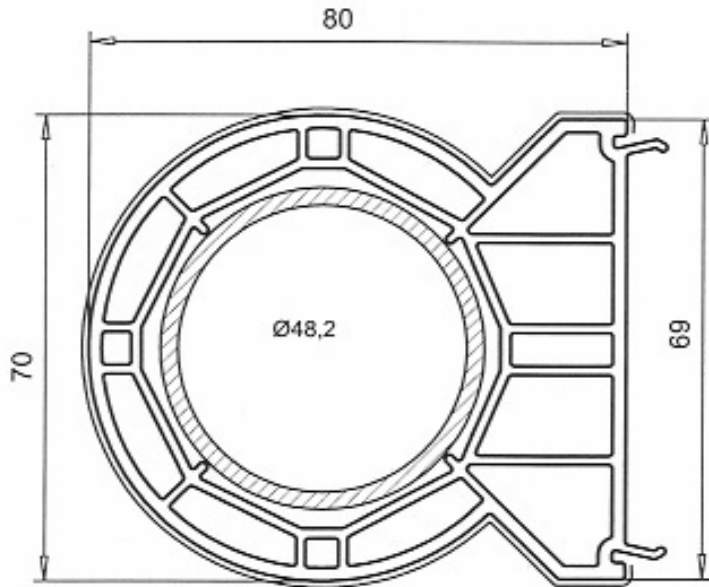

**SOFTLINE-MD 70**

**Rundkopplung**  
 Art.-Nr. 116.206  
 Verstärkung Art.-Nr. 113.283.3  
 Wandstärke 2.5mm  
 Ix=9,78cm<sup>4</sup>  
 Montageplatte Art.-Nr. 141.410

**Anschlussprofil**  
 Art.-Nr. 116.205  
 Dichtung Art.-Nr. 112.253

Folie einseitig = Sonderfolie  
 Winkel 10° - 90°

**Montageplatte**  
 Art.-Nr. 141.410  
 für variable Eckkopplung

Ausführung: weiss  
 Folie einseitig - - - - - Folie beidseitig