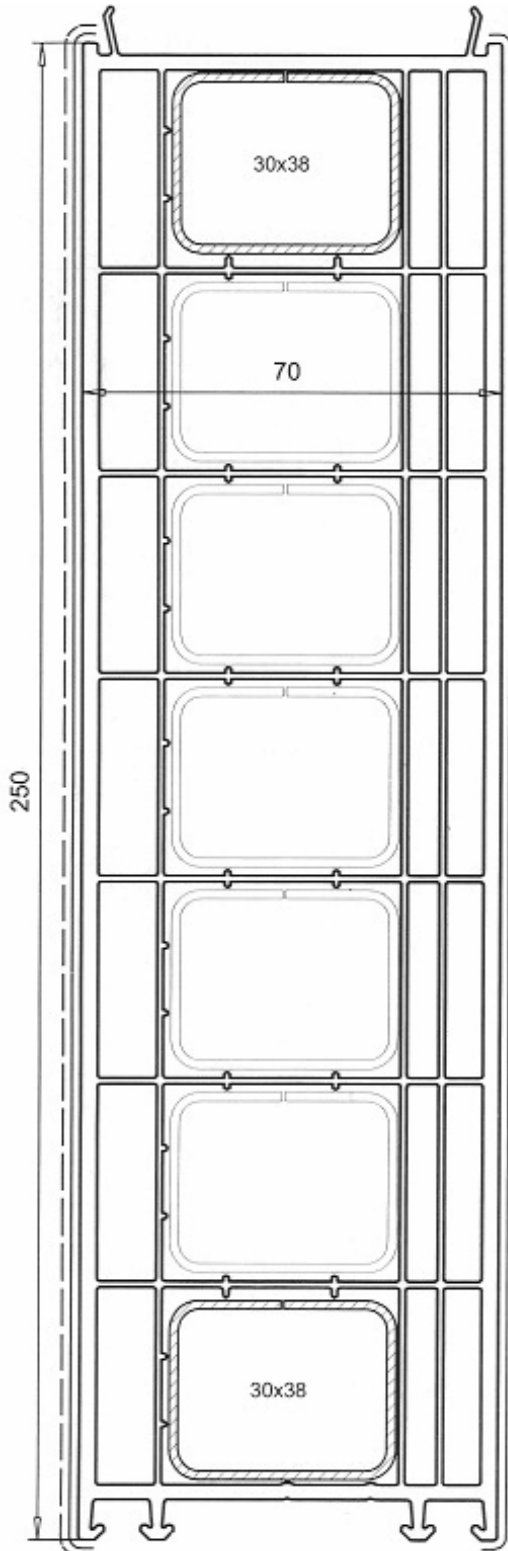

SOFTLINE-MD 70

**Verbreiterung 250mm
 Elargissement 250mm**

**Art-Nr:
 114.205**

**Ausführung:
 weiss / blanc**

Couleur:
 einseitig -----
 1 face -----
 beidseitig _____
 2 faces _____