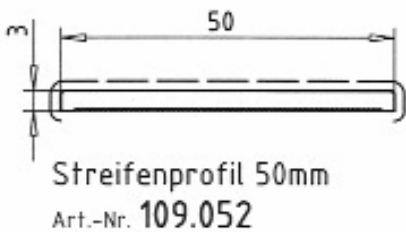

SOFTLINE-MD 70

Ausführung: weiss
 Folie - - - - -