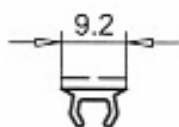

SOFTLINE-MD 70

Füllprofil
 Art.-Nr. 109.043
 Farben: weiss, braun

Abdeckprofil
 Art.-Nr. 109.495

Abdeckprofil
 Art.-Nr. 109.045
 für Beschlagnut
 Farben: weiss, braun

Aluminiumwinkel
 (für Einbruchschutzfenster)
 Art.-Nr. 104.209
 Farbe: Alu roh
 Dichtung Art.-Nr.112.261
 APTK grau