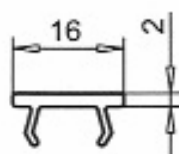

SOFTLINE-MD 70

Füllprofil
 Art.-Nr. 109.043
 Farben: weiss, braun

Abdeckprofil
 Art.-Nr. 109.495

Abdeckprofil
 Art.-Nr. 109.045
 für Beschlagnut
 Farben: weiss, braun

Aluminiumwinkel
 (für Einbruchschutzfenster)
 Art.-Nr. 104.209
 Farbe: Alu roh
 Dichtung Art.-Nr.112.261
 APTK grau