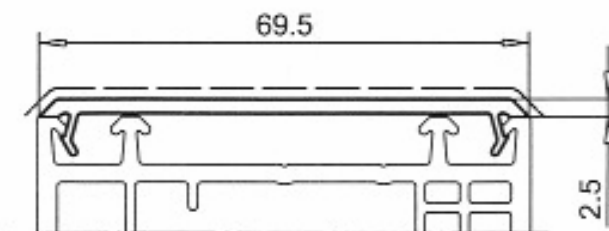

SOFTLINE-MD 70

Füllprofil
 Art.-Nr. 109.043
 Farben: weiss, braun

Abdeckprofil
 Art.-Nr. 109.495

Abdeckprofil
 Art.-Nr. 109.045
 für Beschlagnut
 Farben: weiss, braun

Aluminiumwinkel
 (für Einbruchschutzfenster)
 Art.-Nr. 104.209
 Farbe: Alu roh
 Dichtung Art.-Nr.112.261
 APTK grau