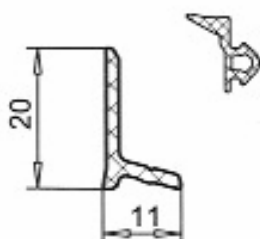

SOFTLINE-MD 70

Füllprofil
 Art.-Nr. 109.043
 Farben: weiss, braun

Abdeckprofil
 Art.-Nr. 109.495

Abdeckprofil
 Art.-Nr. 109.045
 für Beschlagnut
 Farben: weiss, braun

Aluminiumwinkel
 (für Einbruchschutzfenster)
 Art.-Nr. 104.209
 Farbe: Alu roh
 Dichtung Art.-Nr.112.261
 APTK grau