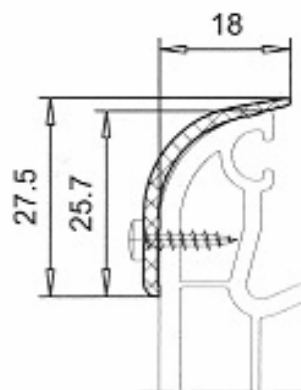

SOFTLINE-MD 70

Alu-Trittschutz
 Art.-Nr. 104.107
 Farben: Alu roh, E6/EV1,
 Euras 15, weiss

Alu-Trittschutz
 Art.-Nr. 104.019
 Farben: Alu roh, E6/EV1,
 Euras 15

Alu-Trittschutz
 Art.-Nr. 104.200
 Farben: E6/EV1, Euras 15

Alu-Trittschutz
 Art.-Nr. 104.239
 Farben: E6/EV1, Euras 15