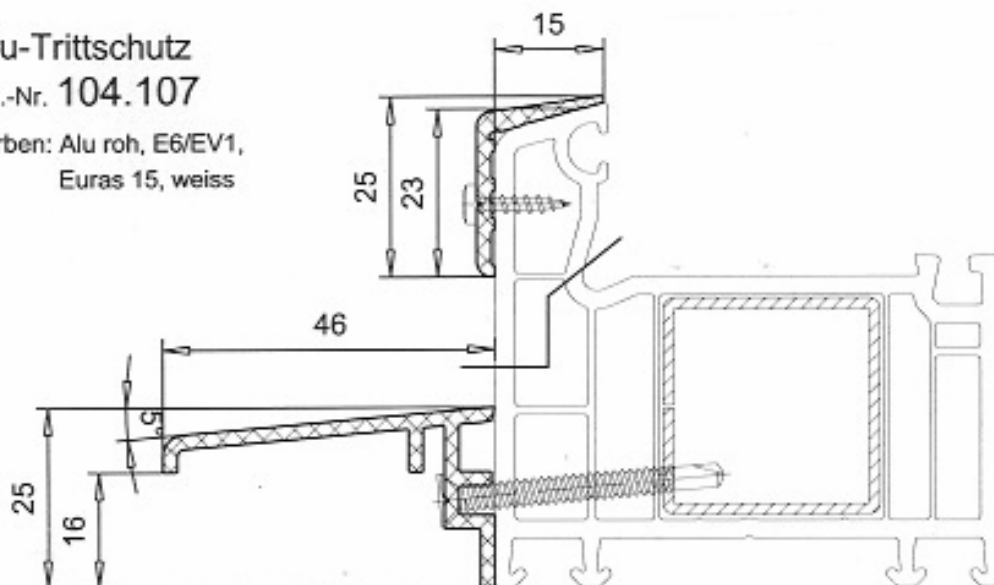

SOFTLINE-MD 70

Alu-Trittschutz
 Art.-Nr. 104.107
 Farben: Alu roh, E6/EV1,
 Euras 15, weiss

Alu-Trittschutz
 Art.-Nr. 104.019
 Farben: Alu roh, E6/EV1,
 Euras 15

Alu-Trittschutz
 Art.-Nr. 104.200
 Farben: E6/EV1, Euras 15

Alu-Trittschutz
 Art.-Nr. 104.239
 Farben: E6/EV1, Euras 15