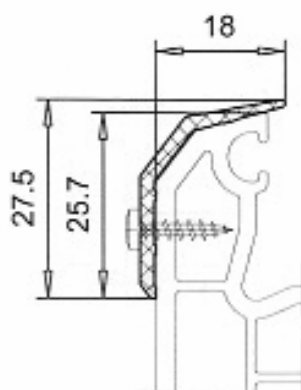

SOFTLINE-MD 70

Alu-Trittschutz
 Art.-Nr. 104.107
 Farben: Alu roh, E6/EV1,
 Euras 15, weiss

Alu-Trittschutz
 Art.-Nr. 104.019
 Farben: Alu roh, E6/EV1,
 Euras 15

Alu-Trittschutz
 Art.-Nr. 104.200
 Farben: E6/EV1, Euras 15

Alu-Trittschutz
 Art.-Nr. 104.239
 Farben: E6/EV1, Euras 15