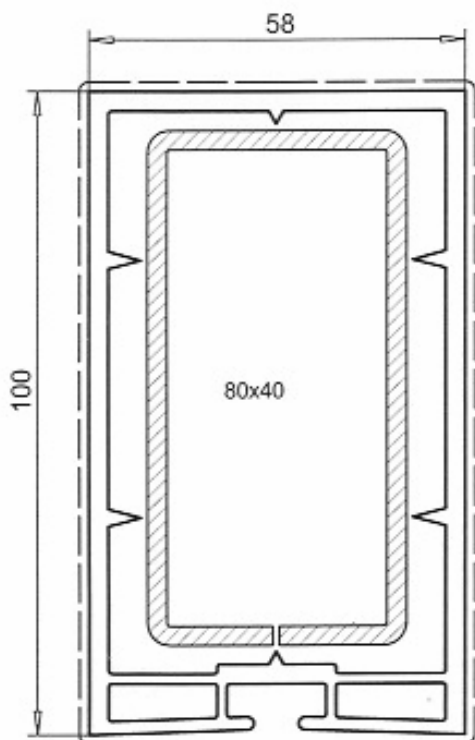

SOFTLINE-MD 70

Vorsatzzarge 58x100mm

Art.-Nr. 114.003

Verstärkung Art.-Nr.113.015.3
 $I_x=18,50\text{cm}^4$, $I_y=55,50\text{cm}^4$

Vorsatzzarge 48x68mm

Art.-Nr. 109.081

Verstärkung Art.-Nr.113.011.2
 $I_x=10,23\text{cm}^4$, $I_y=19,31\text{cm}^4$
 Verstärkung Art.-Nr.113.011.3
 $I_x=14,32\text{cm}^4$, $I_y=27,39\text{cm}^4$

Abdeckprofil

Art.-Nr. 109.292

für Zarge Art.-Nr.114.003

Ausführung: weiss
 Folie - - - - -

Vorsatzzarge 28x58mm

Art.-Nr. 109.082

Verstärkung Art.-Nr.113.047
 $I_x=1,41\text{cm}^4$, $I_y=6,21\text{cm}^4$
 Verstärkung Art.-Nr.113.047.2
 $I_x=1,76\text{cm}^4$, $I_y=7,86\text{cm}^4$
 Verstärkung Art.-Nr.113.047.3
 $I_x=2,33\text{cm}^4$, $I_y=10,90\text{cm}^4$