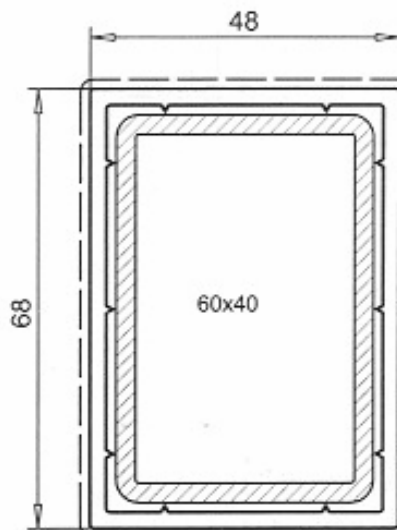

SOFTLINE-MD 70

Vorsatzzarge 58x100mm

Art.-Nr. 114.003

Verstärkung Art.-Nr.113.015.3
 $I_x=18,50\text{cm}^4$, $I_y=55,50\text{cm}^4$

Vorsatzzarge 48x68mm

Art.-Nr. 109.081

Verstärkung Art.-Nr.113.011.2
 $I_x=10,23\text{cm}^4$, $I_y=19,31\text{cm}^4$
 Verstärkung Art.-Nr.113.011.3
 $I_x=14,32\text{cm}^4$, $I_y=27,39\text{cm}^4$

Abdeckprofil

Art.-Nr. 109.292

für Zarge Art.-Nr.114.003

Ausführung: weiss
 Folie - - - - -

Vorsatzzarge 28x58mm

Art.-Nr. 109.082

Verstärkung Art.-Nr.113.047
 $I_x=1,41\text{cm}^4$, $I_y=6,21\text{cm}^4$
 Verstärkung Art.-Nr.113.047.2
 $I_x=1,76\text{cm}^4$, $I_y=7,86\text{cm}^4$
 Verstärkung Art.-Nr.113.047.3
 $I_x=2,33\text{cm}^4$, $I_y=10,90\text{cm}^4$