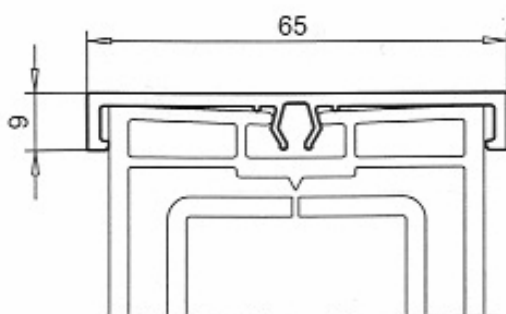

SOFTLINE-MD 70

Vorsatzzarge 58x100mm

Art.-Nr. 114.003

Verstärkung Art.-Nr.113.015.3
 $I_x=18,50\text{cm}^4$, $I_y=55,50\text{cm}^4$

Vorsatzzarge 48x68mm

Art.-Nr. 109.081

Verstärkung Art.-Nr.113.011.2
 $I_x=10,23\text{cm}^4$, $I_y=19,31\text{cm}^4$
 Verstärkung Art.-Nr.113.011.3
 $I_x=14,32\text{cm}^4$, $I_y=27,39\text{cm}^4$

Abdeckprofil

Art.-Nr. 109.292

für Zarge Art.-Nr.114.003

Ausführung: weiss
 Folie - - - - -

Vorsatzzarge 28x58mm

Art.-Nr. 109.082

Verstärkung Art.-Nr.113.047
 $I_x=1,41\text{cm}^4$, $I_y=6,21\text{cm}^4$
 Verstärkung Art.-Nr.113.047.2
 $I_x=1,76\text{cm}^4$, $I_y=7,86\text{cm}^4$
 Verstärkung Art.-Nr.113.047.3
 $I_x=2,33\text{cm}^4$, $I_y=10,90\text{cm}^4$