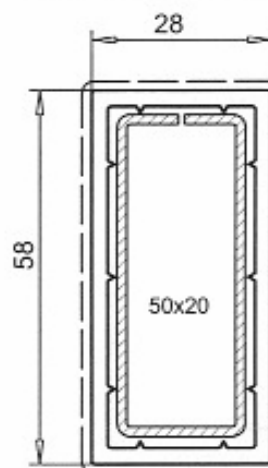

SOFTLINE-MD 70

Vorsatzzarge 58x100mm

Art.-Nr. 114.003

Verstärkung Art.-Nr.113.015.3
 $I_x=18,50\text{cm}^4$, $I_y=55,50\text{cm}^4$

Vorsatzzarge 48x68mm

Art.-Nr. 109.081

Verstärkung Art.-Nr.113.011.2
 $I_x=10,23\text{cm}^4$, $I_y=19,31\text{cm}^4$
 Verstärkung Art.-Nr.113.011.3
 $I_x=14,32\text{cm}^4$, $I_y=27,39\text{cm}^4$

Abdeckprofil

Art.-Nr. 109.292

für Zarge Art.-Nr.114.003

Ausführung: weiss
 Folie - - - - -

Vorsatzzarge 28x58mm

Art.-Nr. 109.082

Verstärkung Art.-Nr.113.047
 $I_x=1,41\text{cm}^4$, $I_y=6,21\text{cm}^4$
 Verstärkung Art.-Nr.113.047.2
 $I_x=1,76\text{cm}^4$, $I_y=7,86\text{cm}^4$
 Verstärkung Art.-Nr.113.047.3
 $I_x=2,33\text{cm}^4$, $I_y=10,90\text{cm}^4$