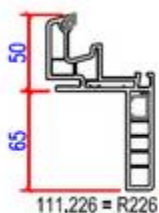

# Renovations – Rahmen cadre pour rénovation

**Profilkombination – Rahmen / Flügel: R226 – A282**  
**combinaison – cadre / vantail: R226 – A282**

**SL-MD 70**

**ideal fenster in PVC**  
 Fenster - Finestre - Fenêtres