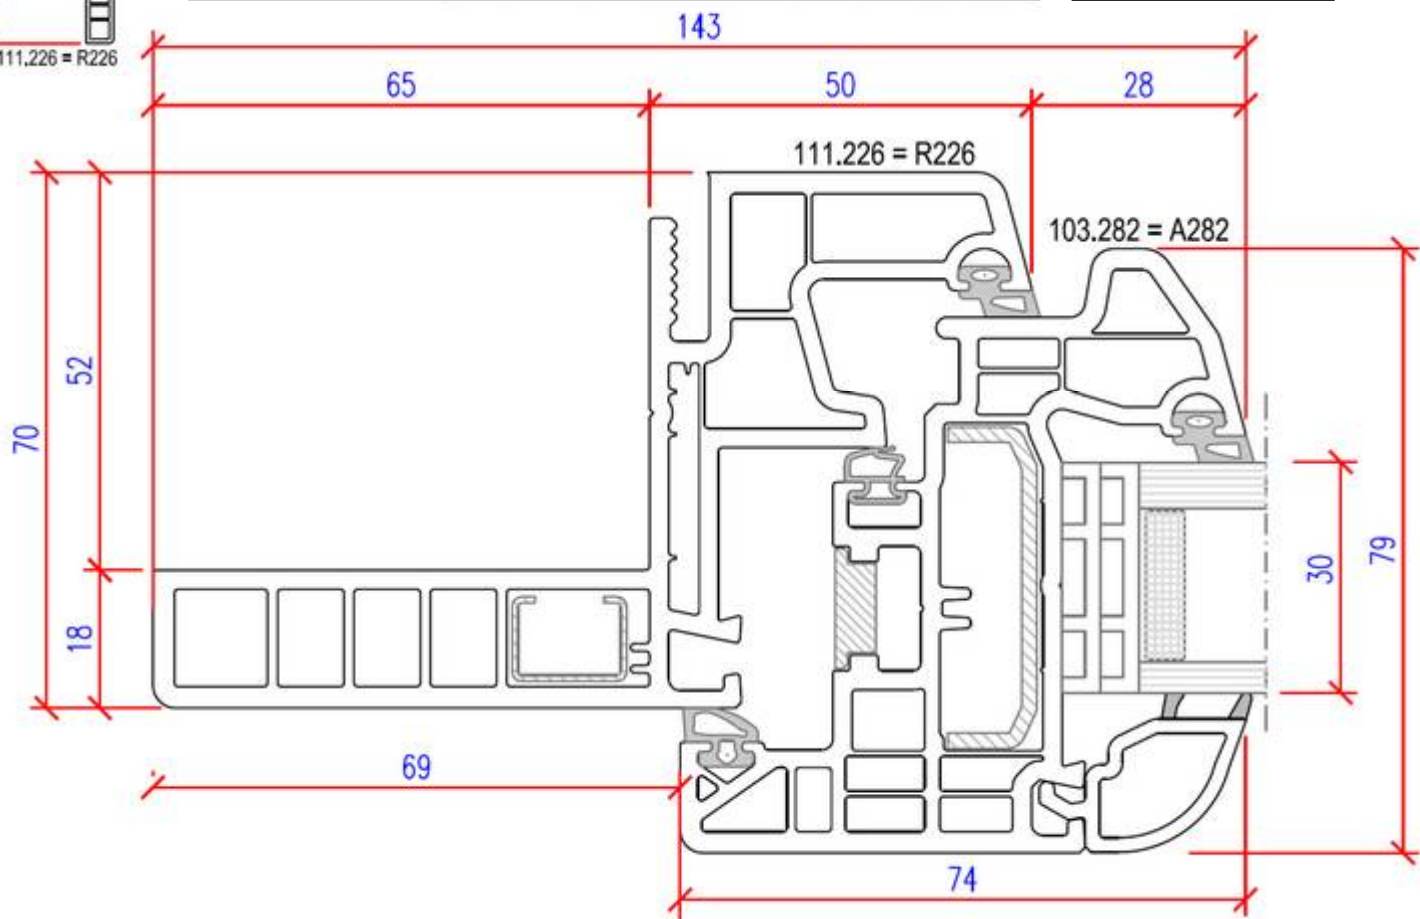

# Renovations – Rahmen cadre pour rénovation

**Profilkombination – Rahmen / Flügel: R226 – A282**  
**combinaison – cadre / vantail: R226 – A282**

**SL-MD 70**

**ideal fenster in PVC**  
 Fenster - Finestre - Fenêtres