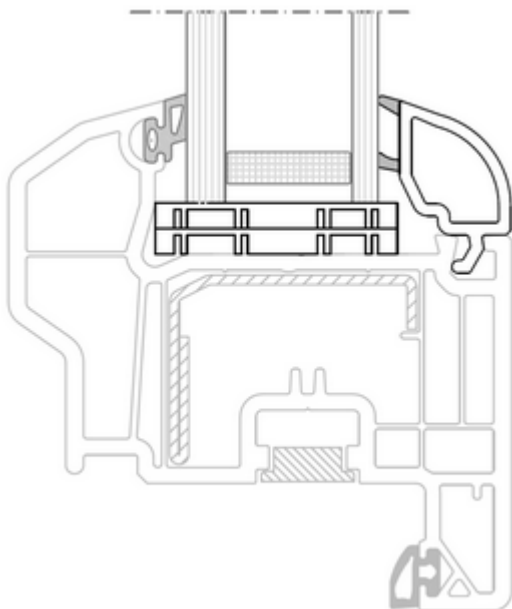

GLASLEISTEN - parcloses

Glasleiste gerade / parclose droite
 für/pour: 24-28-32-36-42 mm

Glasleiste Topline / parclose Topline
 für/pour: 14 - 37 + 40 - 42 mm

Glasleiste rund / parclose ronde
 für/pour: 24-28-30-32 mm

Glasleiste profiliert / parclose moulurée
 für/pour: 23 - 25 mm