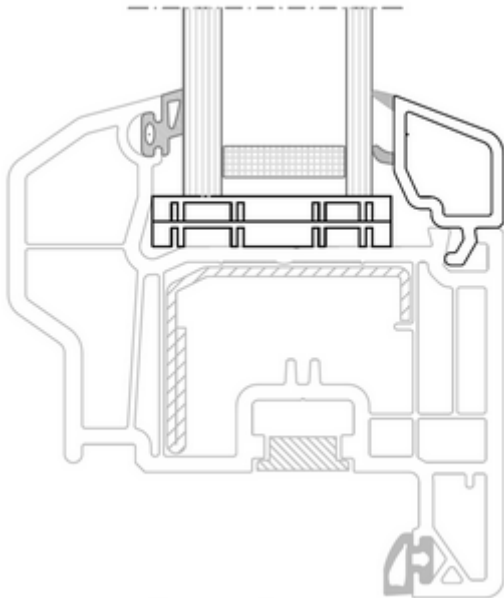

GLASLEISTEN - parcloses

Glasleiste gerade / parclose droite
 für/pour: 24-28-32-36-42 mm

Glasleiste Topline / parclose Topline
 für/pour: 14 - 37 + 40 - 42 mm

Glasleiste rund / parclose ronde
 für/pour: 24-28-30-32 mm

Glasleiste profiliert / parclose moulurée
 für/pour: 23 - 25 mm