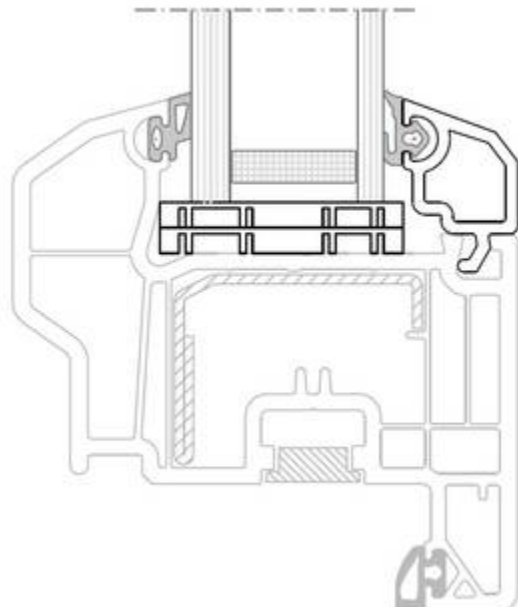

GLASLEISTEN - parcloses

Glasleiste gerade / parclose droite
 für/pour: 24-28-32-36-42 mm

Glasleiste Topline / parclose Topline
 für/pour: 14 - 37 + 40 - 42 mm

Glasleiste rund / parclose ronde
 für/pour: 24-28-30-32 mm

Glasleiste profiliert / parclose moulurée
 für/pour: 23 - 25 mm