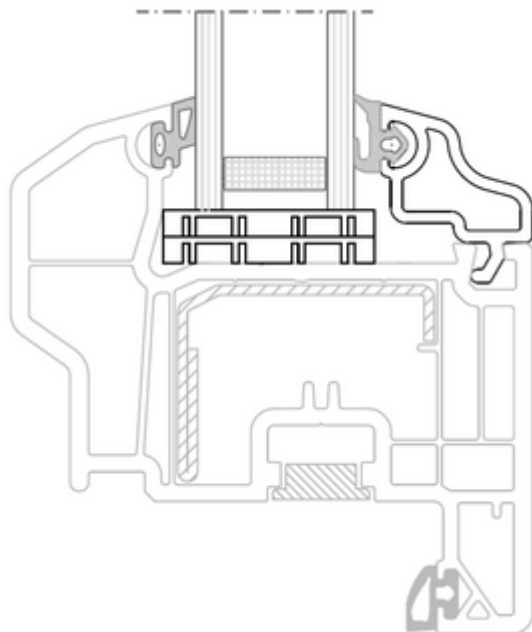

GLASLEISTEN - parcloses

Glasleiste gerade / parclose droite
 für/pour: 24-28-32-36-42 mm

Glasleiste Topline / parclose Topline
 für/pour: 14 - 37 + 40 - 42 mm

Glasleiste rund / parclose ronde
 für/pour: 24-28-30-32 mm

Glasleiste profiliert / parclose moulurée
 für/pour: 23 - 25 mm