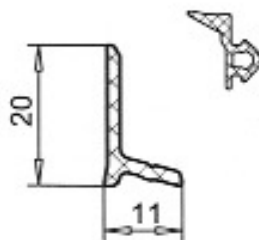

**Rahmen
Abdeckprofile**

SL-MD 70

Füllprofil
 Art.-Nr. 109.043
 Farben: weiss, braun

Abdeckprofil
 Art.-Nr. 109.495

Abdeckprofil
 Art.-Nr. 109.045
 für Beschlagnut
 Farben: weiss, braun

Aluminiumwinkel
 (für Einbruchschutzfenster)
 Art.-Nr. 104.209
 Farbe: Alu roh
 Dichtung Art.-Nr.112.261
 APTK grau