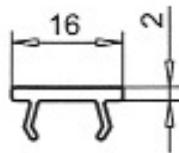

**Rahmen
Abdeckprofile**

SL-MD 70

Füllprofil
 Art.-Nr. 109.043
 Farben: weiss, braun

Abdeckprofil
 Art.-Nr. 109.495

Abdeckprofil
 Art.-Nr. 109.045
 für Beschlagnut
 Farben: weiss, braun

Aluminiumwinkel
 (für Einbruchschutzfenster)
 Art.-Nr. 104.209
 Farbe: Alu roh
 Dichtung Art.-Nr.112.261
 APTK grau