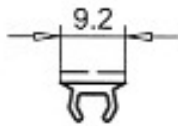

**Rahmen
Abdeckprofile**

SL-MD 70

Füllprofil
 Art.-Nr. 109.043
 Farben: weiss, braun

Abdeckprofil
 Art.-Nr. 109.495

Abdeckprofil
 Art.-Nr. 109.045
 für Beschlagnut
 Farben: weiss, braun

Aluminiumwinkel
 (für Einbruchschutzfenster)
 Art.-Nr. 104.209
 Farbe: Alu roh
 Dichtung Art.-Nr.112.261
 APTK grau