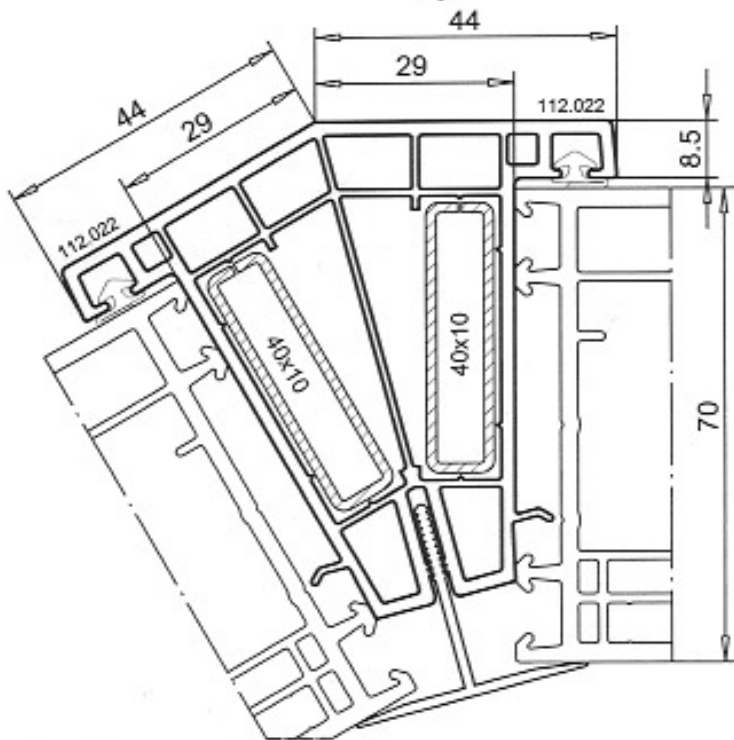

**Kopplungsprofile 120° + 150°
 profiles d'accouplement 120° + 150°**

SL-MD 70

**Eckkopplung 120°
 Art.-Nr. 116.016**
 Verstärkung Art.-Nr.113.028
 Ix=0,23cm⁴, Iy=2,38cm⁴
 Dichtung Art.-Nr.112.022

**Eckkopplung 150°
 Art.-Nr. 116.017**
 Verstärkung Art.-Nr.113.028
 Ix=0,23cm⁴, Iy=2,38cm⁴
 Dichtung Art.-Nr.112.022

**Kehlleiste
 Art.-Nr. 116.033**

Ausführung: weiss
 Folie - - - - -