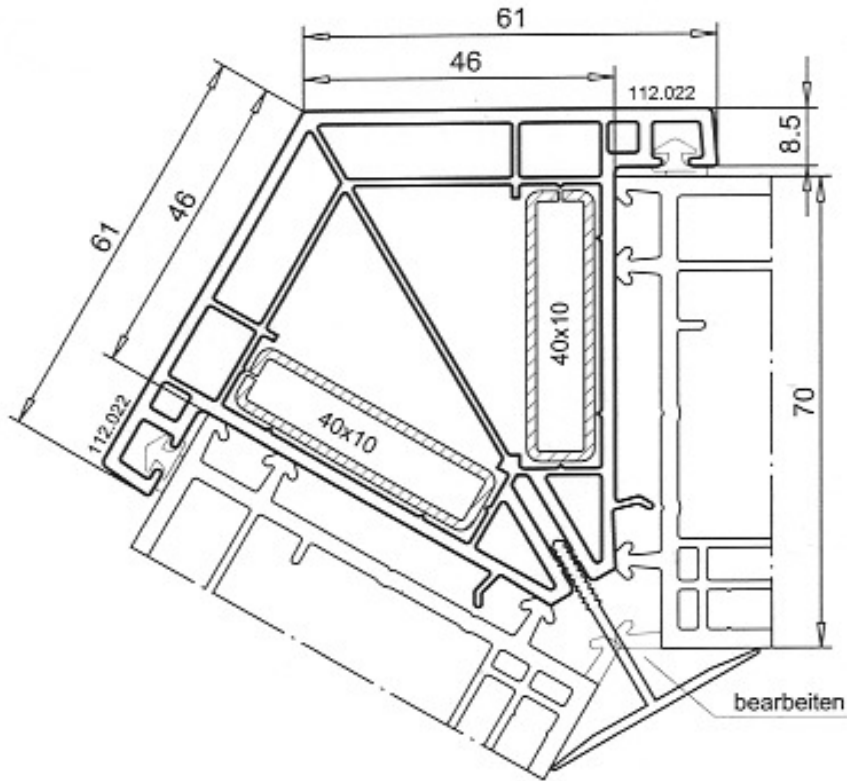

**Kopplungsprofile 120° + 150°
 profiles d'accouplement 120° + 150°**

SL-MD 70

**Eckkopplung 120°
 Art.-Nr. 116.016**
 Verstärkung Art.-Nr.113.028
 Ix=0,23cm⁴, Iy=2,38cm⁴
 Dichtung Art.-Nr.112.022

**Eckkopplung 150°
 Art.-Nr. 116.017**
 Verstärkung Art.-Nr.113.028
 Ix=0,23cm⁴, Iy=2,38cm⁴
 Dichtung Art.-Nr.112.022

**Kehlleiste
 Art.-Nr. 116.033**

Ausführung: weiss
 Folie - - - - -