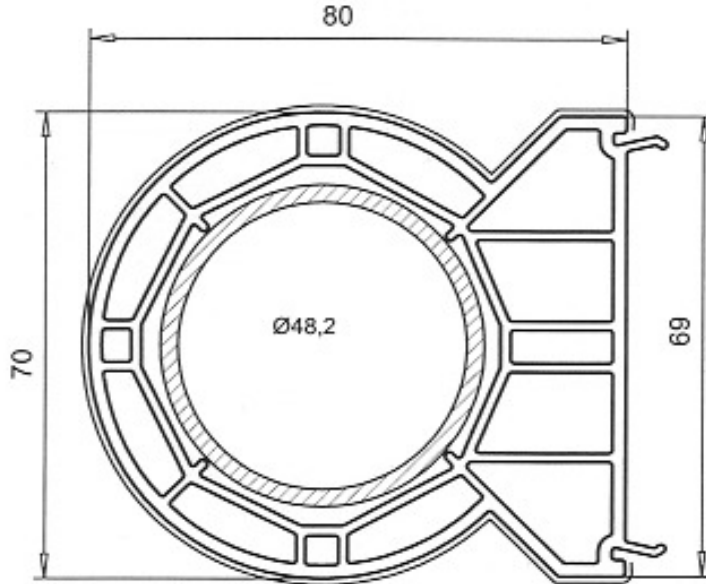

**Kopplungsprofil variabel**  
**profile d'accouplement variable**

SL-MD 70

**Rundkopplung**  
 Art.-Nr. 116.206

Verstärkung Art.-Nr.113.283.3  
 Wandstärke 2.5mm  
 Ix=9,78cm<sup>4</sup>  
 Montageplatte Art.-Nr.141.410

**Anschlussprofil**  
 Art.-Nr. 116.205

Dichtung Art.-Nr.112.253

Folie einseitig = Sonderfolie  
 Winkel 10° - 90°

**Montageplatte**  
 Art.-Nr. 141.410

für variable Eckkopplung

Ausführung: weiss

Folie einseitig — — — — — Folie beidseitig —————