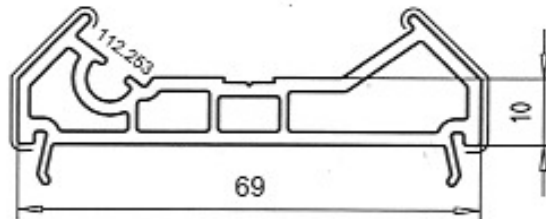

**Kopplungsprofil variabel**  
**profile d'accouplement variable**

SL-MD 70

**Rundkopplung**  
 Art.-Nr. 116.206

Verstärkung Art.-Nr.113.283.3  
 Wandstärke 2.5mm  
 Ix=9,78cm<sup>4</sup>  
 Montageplatte Art.-Nr.141.410

**Anschlussprofil**  
 Art.-Nr. 116.205

Dichtung Art.-Nr.112.253

Folie einseitig = Sonderfolie  
 Winkel 10° - 90°

**Montageplatte**  
 Art.-Nr. 141.410

für variable Eckkopplung

Ausführung: weiss

Folie einseitig — — — — — Folie beidseitig —————