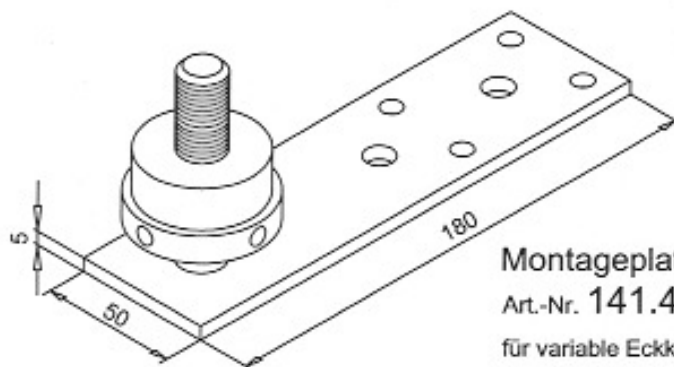

**Kopplungsprofil variabel**  
**profile d'accouplement variable**

SL-MD 70

**Rundkopplung**  
 Art.-Nr. 116.206

Verstärkung Art.-Nr.113.283.3  
 Wandstärke 2.5mm  
 Ix=9,78cm<sup>4</sup>  
 Montageplatte Art.-Nr.141.410

**Anschlussprofil**  
 Art.-Nr. 116.205

Dichtung Art.-Nr.112.253

Folie einseitig = Sonderfolie  
 Winkel 10° - 90°

**Montageplatte**  
 Art.-Nr. 141.410

für variable Eckkopplung

Ausführung: weiss

Folie einseitig — — — — — Folie beidseitig —————