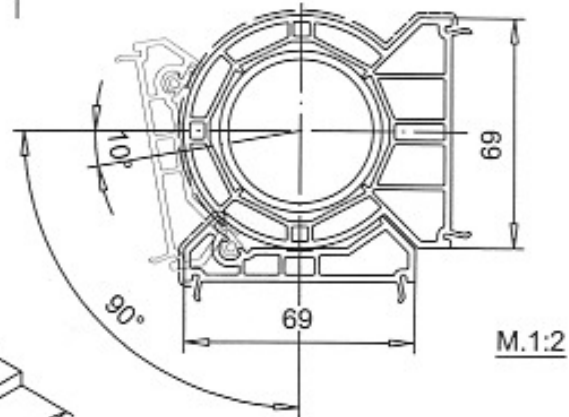

**Kopplungsprofil variabel**  
**profile d'accouplement variable**

SL-MD 70

**Rundkopplung**  
 Art.-Nr. 116.206

Verstärkung Art.-Nr.113.283.3  
 Wandstärke 2.5mm  
 Ix=9,78cm<sup>4</sup>  
 Montageplatte Art.-Nr.141.410

**Anschlussprofil**  
 Art.-Nr. 116.205

Dichtung Art.-Nr.112.253

Folie einseitig = Sonderfolie  
 Winkel 10° - 90°

**Montageplatte**  
 Art.-Nr. 141.410

für variable Eckkopplung

Ausführung: weiss

Folie einseitig — — — — — Folie beidseitig —————