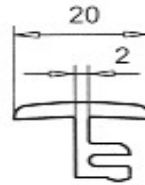

**Kopplungsprofile
 profiles d'accouplement**

SL-MD 70

Kopplungsprofil mini
 Art.-Nr. 116.005

Kopplungsprofil mini
 einseitig abgeschnitten
 Art.-Nr. 116.005.2

Kopplungsprofil
 Art.-Nr. 116.053
 Farbe: weiss

Kopplungsprofil mini
 Art.-Nr. 116.030
 Farben: weiss, braun

Kopplungsprofil
 Art.-Nr. 116.201

Verstärkung Art.-Nr.113.013
 $I_x=0,28\text{cm}^4$; $I_y= 4,36\text{cm}^4$
 Flachstahl Art.-Nr.113.013.3
 $I_x= 0,42\text{cm}^4$; $I_y= 10,42\text{cm}^4$

Ausführung: weiss
 Folie einseitig — — — — — Folie beidseitig —————

ideal fenster in PVC
 Fenster - Finestre - Fenêtres