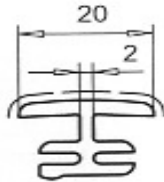

**Kopplungsprofile
 profiles d'accouplement**

SL-MD 70

Kopplungsprofil mini
 Art.-Nr. 116.005

Kopplungsprofil mini
 einseitig abgeschnitten
 Art.-Nr. 116.005.2

Kopplungsprofil
 Art.-Nr. 116.053
 Farbe: weiss

Kopplungsprofil mini
 Art.-Nr. 116.030
 Farben: weiss, braun

Kopplungsprofil
 Art.-Nr. 116.201

Verstärkung Art.-Nr.113.013
 $I_x=0,28\text{cm}^4$; $I_y= 4,36\text{cm}^4$
 Flachstahl Art.-Nr.113.013.3
 $I_x= 0,42\text{cm}^4$; $I_y= 10,42\text{cm}^4$

Ausführung: weiss
 Folie einseitig — — — — — Folie beidseitig —————

ideal fenster in PVC
 Fenster - Finestre - Fenêtres