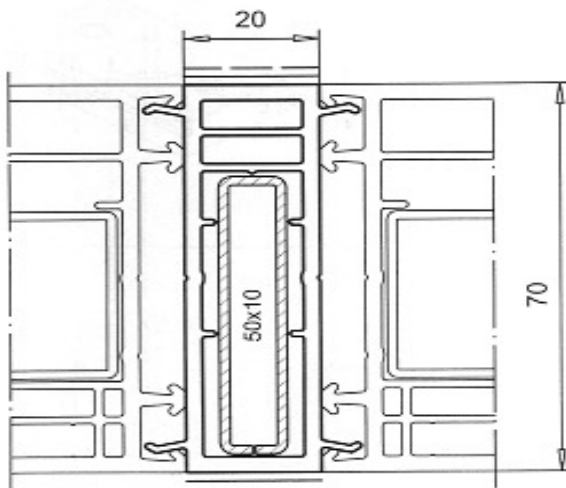

**Kopplungsprofile
 profiles d'accouplement**

SL-MD 70

Kopplungsprofil mini
 Art.-Nr. 116.005

Kopplungsprofil mini
 einseitig abgeschnitten
 Art.-Nr. 116.005.2

Kopplungsprofil
 Art.-Nr. 116.053
 Farbe: weiss

Kopplungsprofil mini
 Art.-Nr. 116.030
 Farben: weiss, braun

Kopplungsprofil
 Art.-Nr. 116.201

Verstärkung Art.-Nr.113.013
 $I_x=0,28\text{cm}^4$; $I_y= 4,36\text{cm}^4$
 Flachstahl Art.-Nr.113.013.3
 $I_x= 0,42\text{cm}^4$; $I_y= 10,42\text{cm}^4$

Ausführung: weiss
 Folie einseitig — — — — — Folie beidseitig —————

ideal fenster in PVC
 Fenster - Finestre - Fenêtres