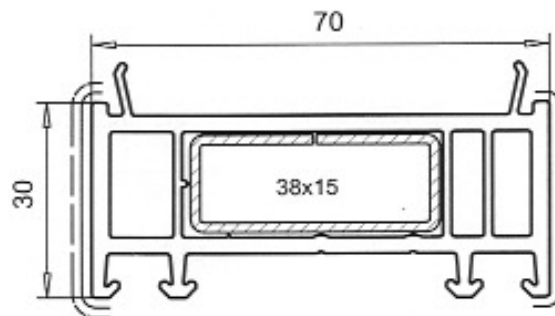

Verbreiterungen elargissements

SL-MD 70

Verbreiterung 15mm
Art.-Nr. 114.028

Verbreiterung 30mm
Art.-Nr. 114.201
Verstärkung Art.-Nr.113.073

Verbreiterung 45mm
Art.-Nr. 114.202
Verstärkung Art.-Nr.113.271
Verstärkung Art.-Nr.113.271.4

Verbreiterung 100mm
Art.-Nr. 114.203
Verstärkung Art.-Nr.113.271
Verstärkung Art.-Nr.113.271.4

Ausführung: weiss

Folie einseitig — — — — Folie beidseitig —————