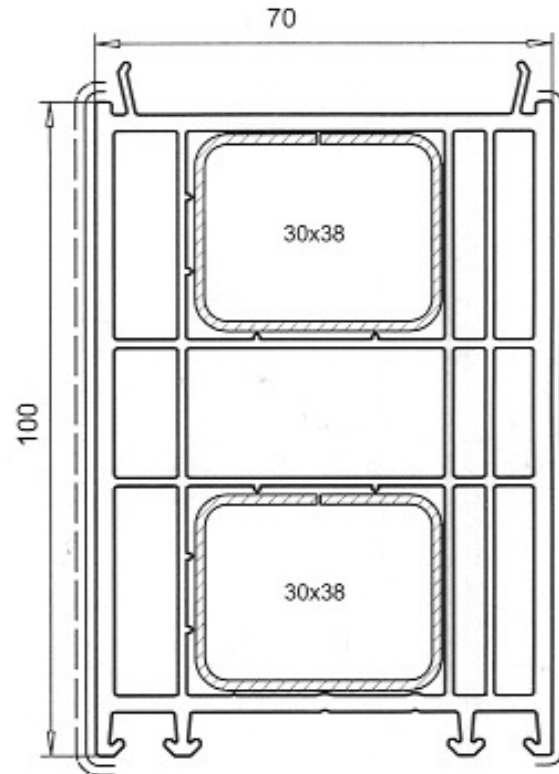

Verbreiterungen elargissements

SL-MD 70

Verbreiterung 15mm
Art.-Nr. 114.028

Verbreiterung 30mm
Art.-Nr. 114.201
Verstärkung Art.-Nr.113.073

Verbreiterung 45mm
Art.-Nr. 114.202
Verstärkung Art.-Nr.113.271
Verstärkung Art.-Nr.113.271.4

Verbreiterung 100mm
Art.-Nr. 114.203
Verstärkung Art.-Nr.113.271
Verstärkung Art.-Nr.113.271.4

Ausführung: weiss

Folie einseitig — — — — Folie beidseitig —————