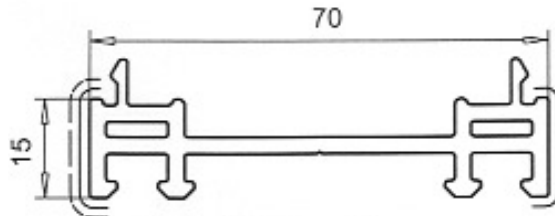

Verbreiterungen elargissements

SL-MD 70

Verbreiterung 15mm
Art.-Nr. 114.028

Verbreiterung 30mm
Art.-Nr. 114.201
Verstärkung Art.-Nr.113.073

Verbreiterung 45mm
Art.-Nr. 114.202
Verstärkung Art.-Nr.113.271
Verstärkung Art.-Nr.113.271.4

Verbreiterung 100mm
Art.-Nr. 114.203
Verstärkung Art.-Nr.113.271
Verstärkung Art.-Nr.113.271.4

Ausführung: weiss

Folie einseitig — — — — Folie beidseitig —————