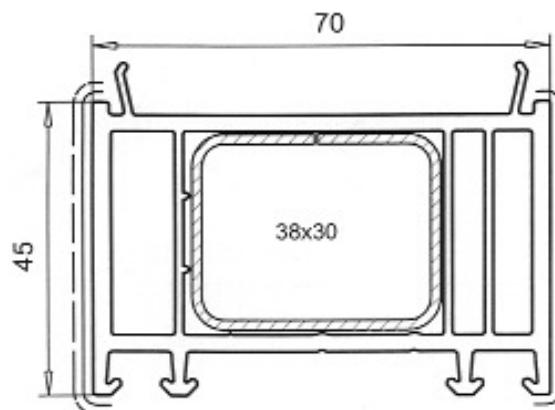

Verbreiterungen elargissements

SL-MD 70

Verbreiterung 15mm
Art.-Nr. 114.028

Verbreiterung 30mm
Art.-Nr. 114.201
Verstärkung Art.-Nr.113.073

Verbreiterung 45mm
Art.-Nr. 114.202
Verstärkung Art.-Nr.113.271
Verstärkung Art.-Nr.113.271.4

Verbreiterung 100mm
Art.-Nr. 114.203
Verstärkung Art.-Nr.113.271
Verstärkung Art.-Nr.113.271.4

Ausführung: weiss

Folie einseitig — — — — Folie beidseitig —————